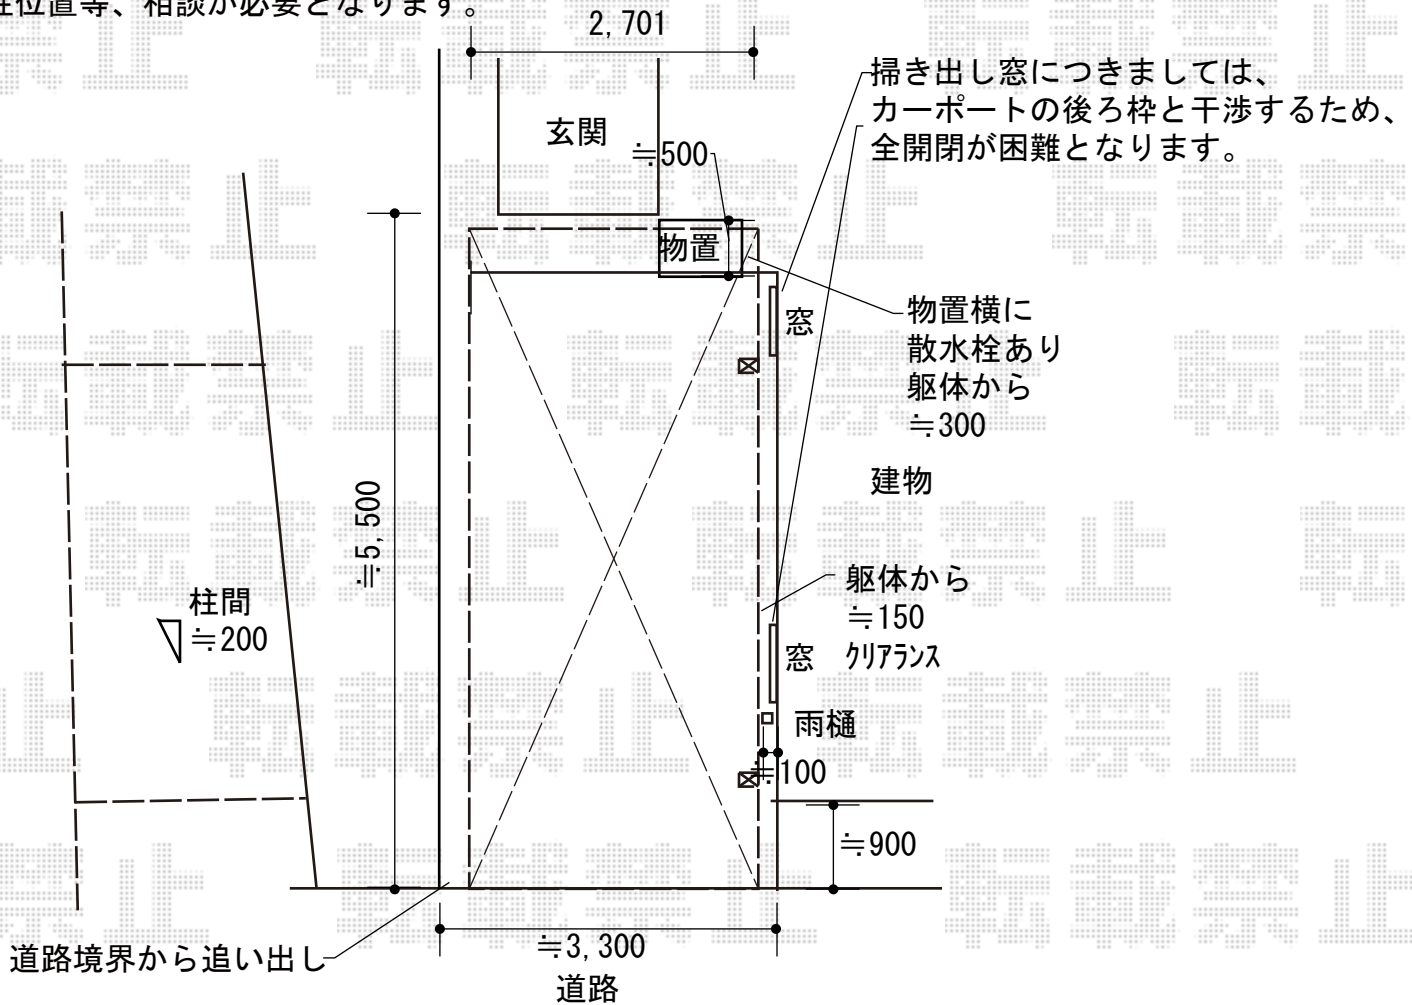

カーポート 施工概略図

LIXIL ネスカR (ラウンドスタイル) 積雪~20cm対応
幅= 2,701mm
奥行= 5,382mm
色: ナチュラルシルバー
屋根材: ポリカーボネート (クリアマット・すりガラス調)
柱仕様: ロング柱25仕様 (有効高 約2,500mm)

配管に干渉した場合は
柱位置等、相談が必要となります。

※納まりはイメージです。

2018-5-499146

担当者

小林