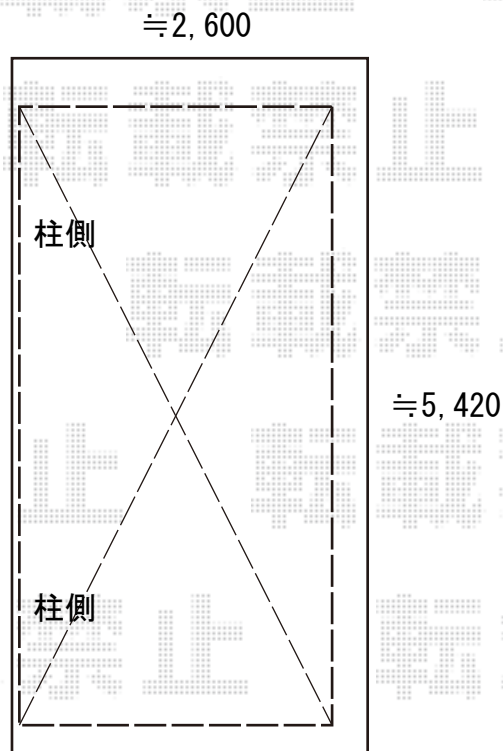

カーポート 施工概略図

YKK AP レイナポートグラン 積雪~20cm対応  
幅= 2,400mm  
奥行= 5,052mm  
色： ピュアシルバー  
屋根材： 熱線遮断ポリカーボネート(クリアマット)  
柱仕様： ハイルフ柱仕様 (有効高 約2,350mm)

2018-5-499156

担当者

伊野