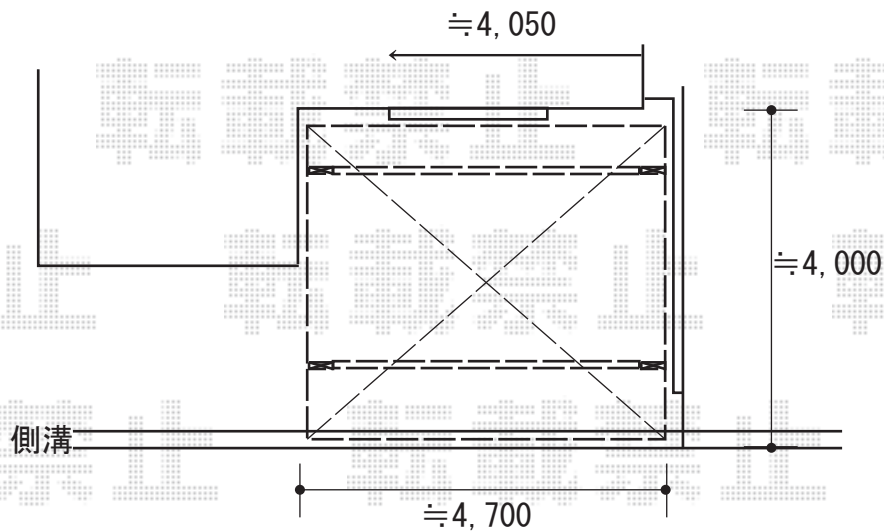

カーポート施工概略図

YKK AP レイナツインポートグラン 積雪~20cm対応
幅= 4,801mm
奥行= 5,052mm
色: ピュアシルバー
屋根材: 熱線遮断ポリカーボネート(クリアマット)
柱仕様: ハイルフ柱仕様(有効高 約2,350mm)

2018-5-499184

担当者

伊野