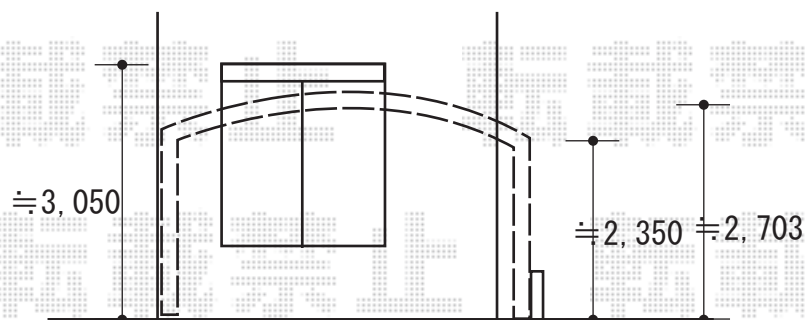

カーポート施工概略図

YKK AP レイナツインポートグラン 積雪~20cm対応
幅= 4,801mm
奥行= 5,052mm
色: ピュアシルバー
屋根材: 熱線遮断ポリカーボネート(クリアマット)
柱仕様: ハイルフ柱仕様(有効高 約2,350mm)

2018-5-499184

担当者

伊野