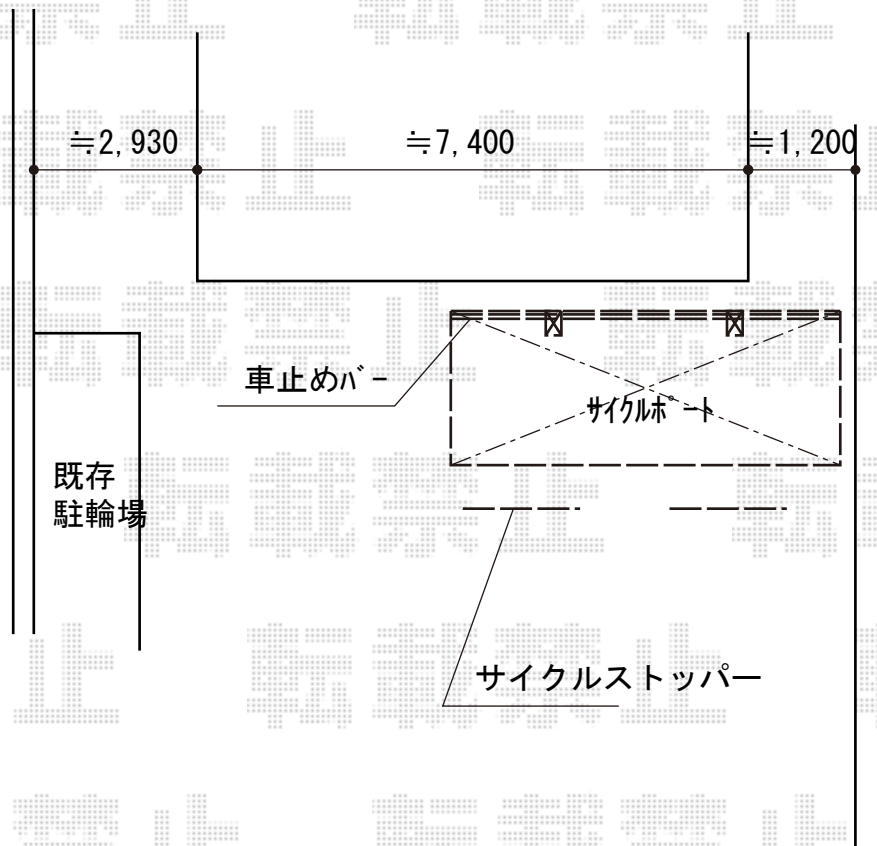

サイクルポート 施工概略図

YKK AP レイナポートグランミニ 積雪~20cm対応
幅= 2,100mm
奥行= 5,052(8台用)mm
色： プラチナステン
屋根材： ポリカーボネート（トーマイマット）
柱仕様： 標準柱仕様（有効高 約1,814mm）

YKK AP レイナポートグランミニ 車止めバー
長さ： 51用
色： プラチナステン

四国化成 サイクルストッパー-S42型 アンカー式
サイズ： 幅1,500mm、高さ300mm
数量： 2セット