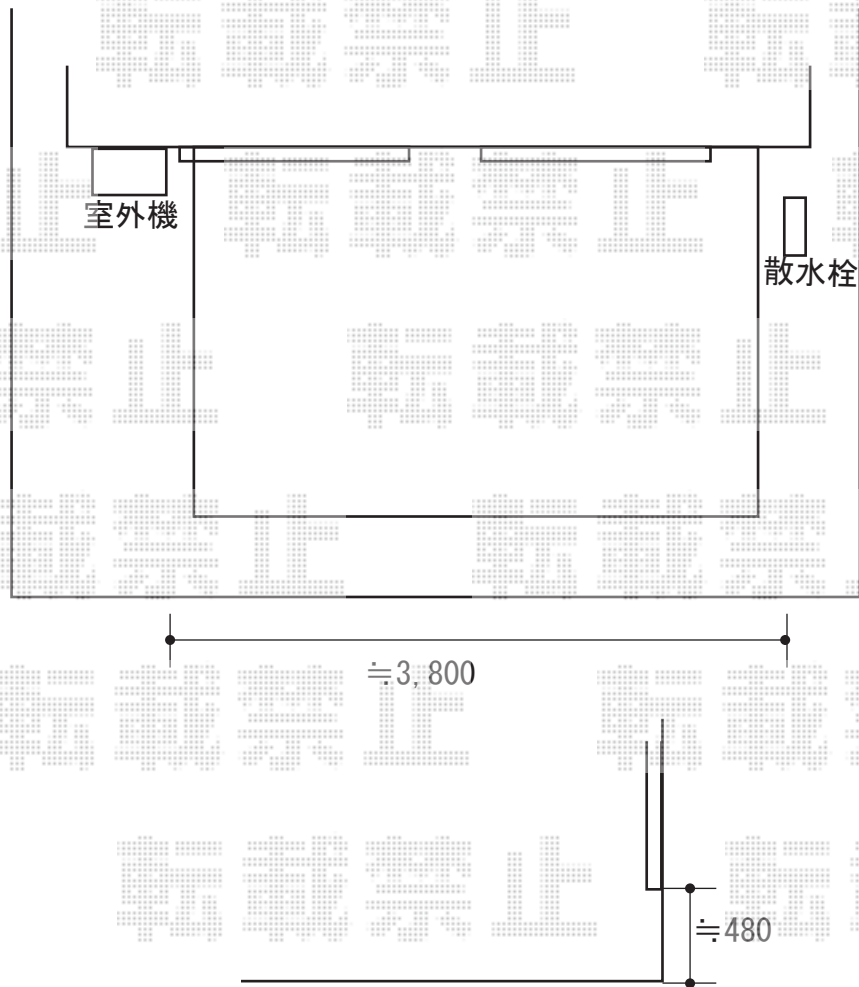

ウッドデッキ 施工概略図

YKK AP リウッドデッキ 200
間口= 2.0間(3,651mm)
出幅= 7尺(2,120mm)
色 : レッドブラウン
床板 : 縦貼り
幕板 : 標準幕板
束柱 : Tタイプ(400~550mm) (色 : カームブラック)
=====
YKK AP 独立式 リウッド ステップ2型×1セット
色 : レッドブラウン(束柱色 : カームブラック)

2018-5-499231

担当者

木附