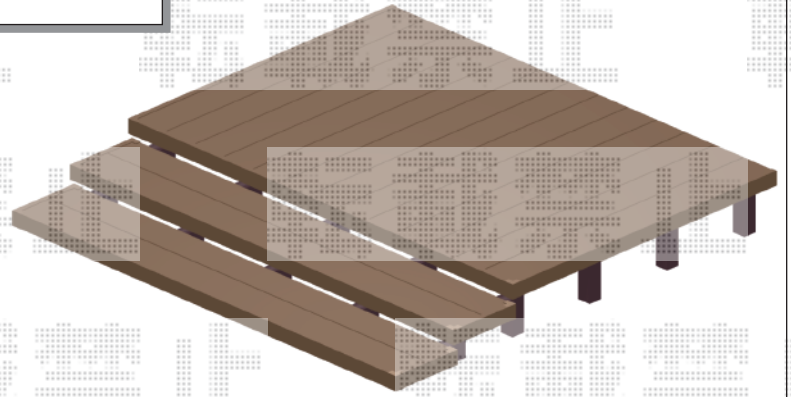

ウッドデッキ工事 施工概略図

YKK AP リウッドデッキ 200
間口= 1.5間 (2,651mm)
出幅= 6尺 (1,820mm)
色： レッドブラウン
床板： 縦貼り
幕板： 標準幕板
束柱： Tタイプ (400~550mm) (色： カームブラック)
追加部材： 段床用部材一式*2段

東石は使用致しません

2018-5-499250

担当者

木附