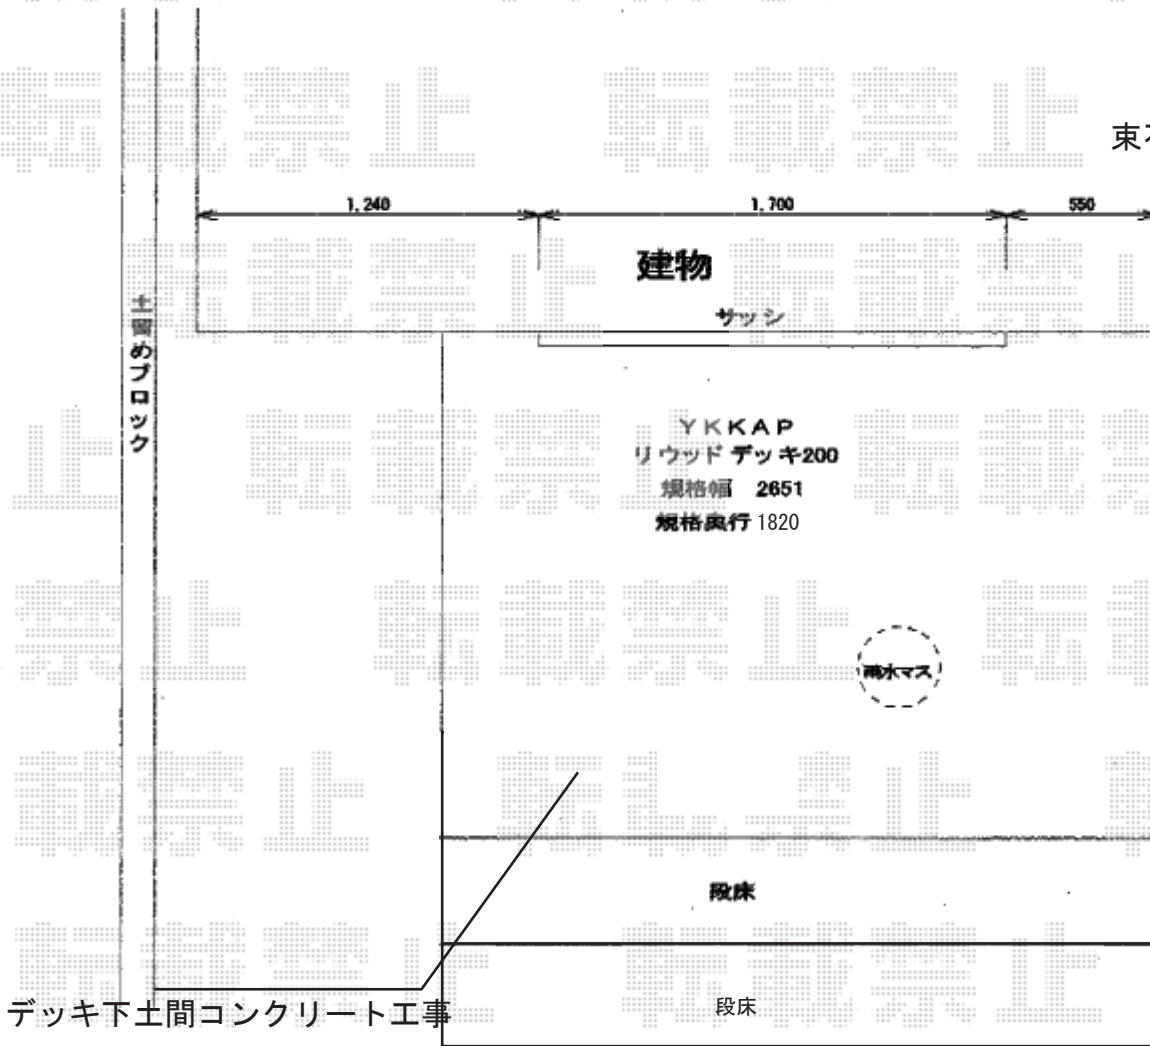

ウッドデッキ工事 施工概略図

YKK AP リウッドデッキ 200
間口= 1.5間 (2,651mm)
出幅= 6尺 (1,820mm)
色： レッドブラウン
床板： 縦貼り
幕板： 標準幕板
束柱： Tタイプ (400~550mm) (色： カームブラック)
追加部材： 段床用部材一式*2段

東石は使用致しません

2018-5-499250

担当者

木附