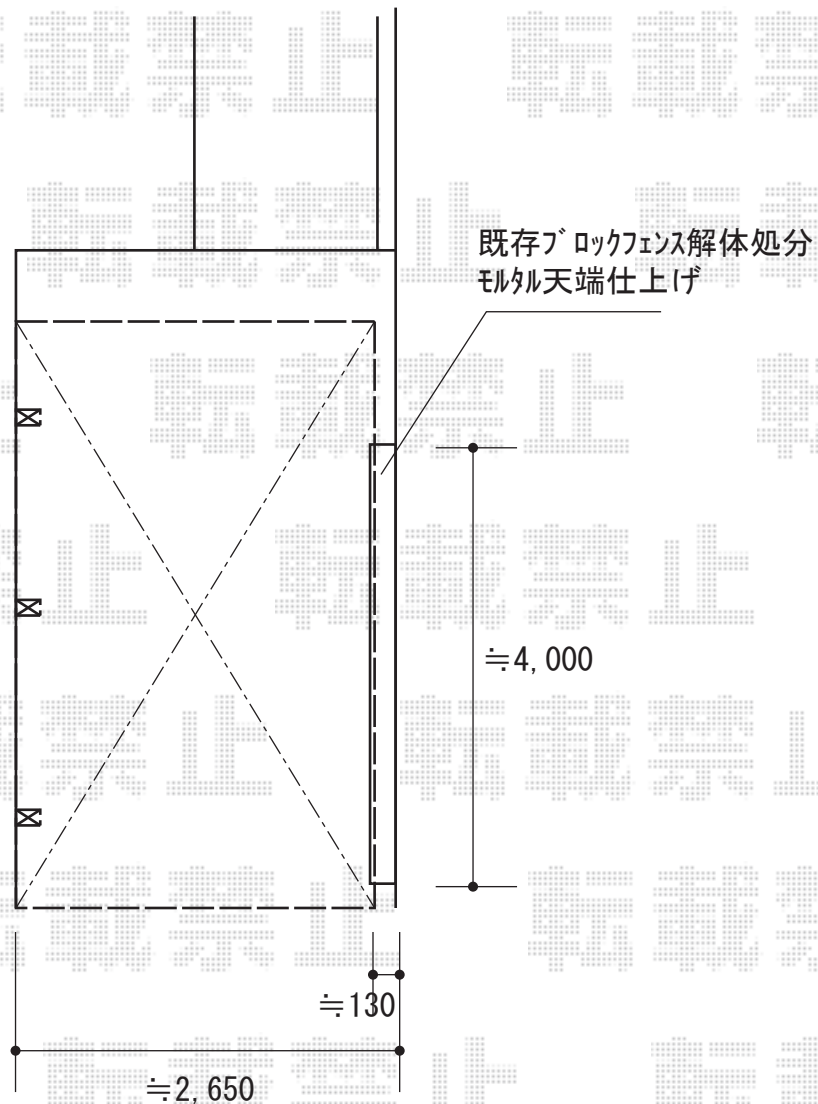

カーポート 施工概略図

YKK AP レイナポートグラン50 積雪～50cm対応
幅= 2,550mm
奥行= 5,052mm
色： プラチナステン
屋根材： 熱線遮断ポリカーボネート（アースブルーマット調）
柱仕様： ハイルーフ柱仕様（有効高 約2,350mm）

YKK AP 着脱式サポート 標準・ハイルーフ兼用3本入り×1セット
色： プラチナステン

2018-5-499268

担当者

小林