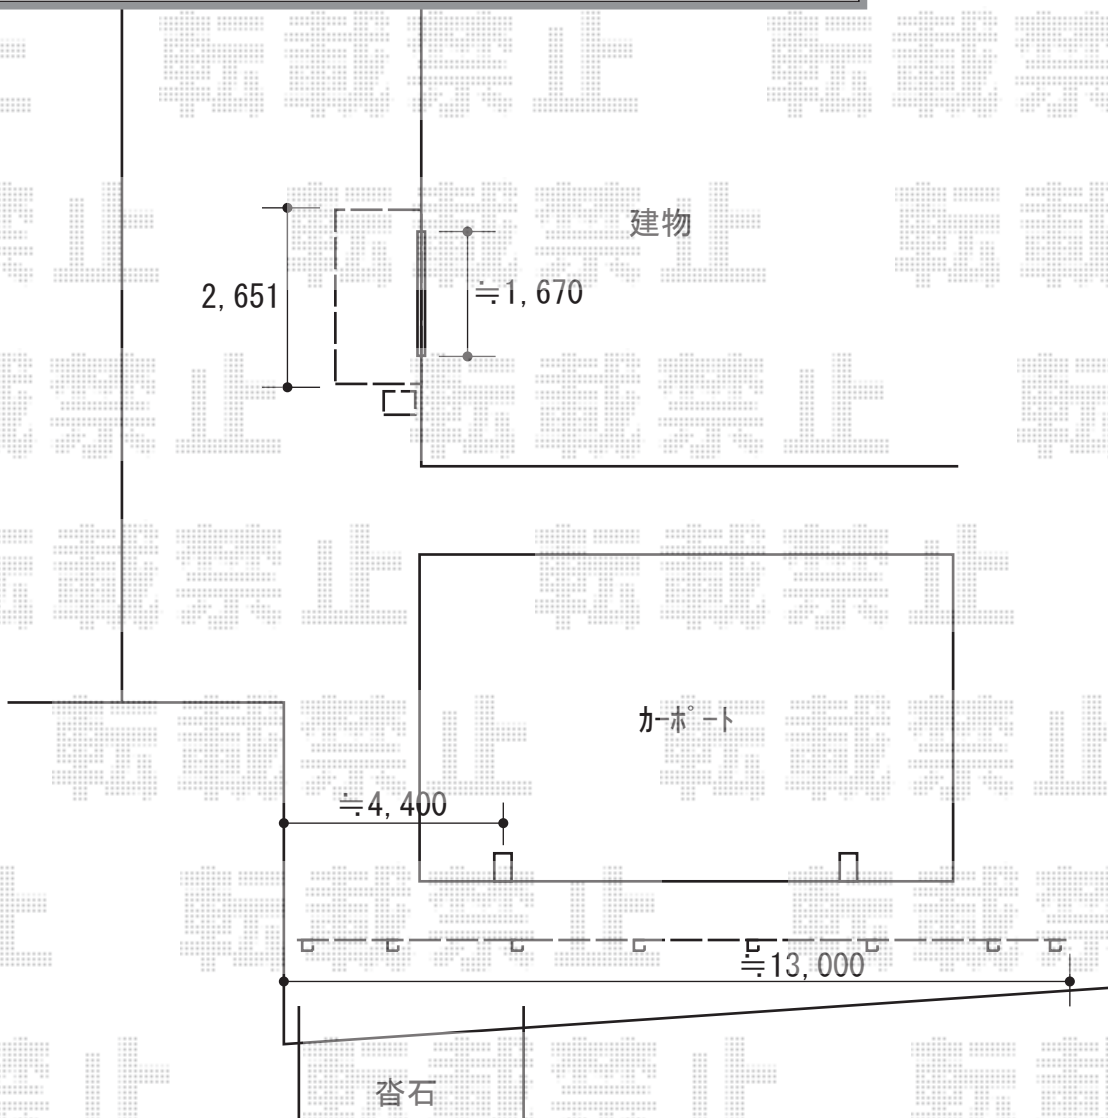

# フェンス/ウッドデッキ 施工概略図

YKK AP ルシアスフェンスF04型 横板 複合カラー 自由柱施工  
本体1枚 (W×H) = (1,975×1,000mm) × 7枚  
自由柱: T100 × 8本  
端部カバー: T100 × 1セット  
エンドキャップ: 1セット  
色: パネル/ハニーチェリー 枠・柱/プラチナステン

YKK AP リウッドデッキ 200  
間口= 1.5間 (2,651mm)  
出幅= 5尺 (1,520mm)  
色: ナチュラルブラウン  
床板: 縦貼り  
幕板: 標準幕板  
束柱: Tタイプ (400~550mm) (色: カームブラック)  
オプション: 独立式 リウッド ステップ2型×1

2018-5-499275

担当者

新西