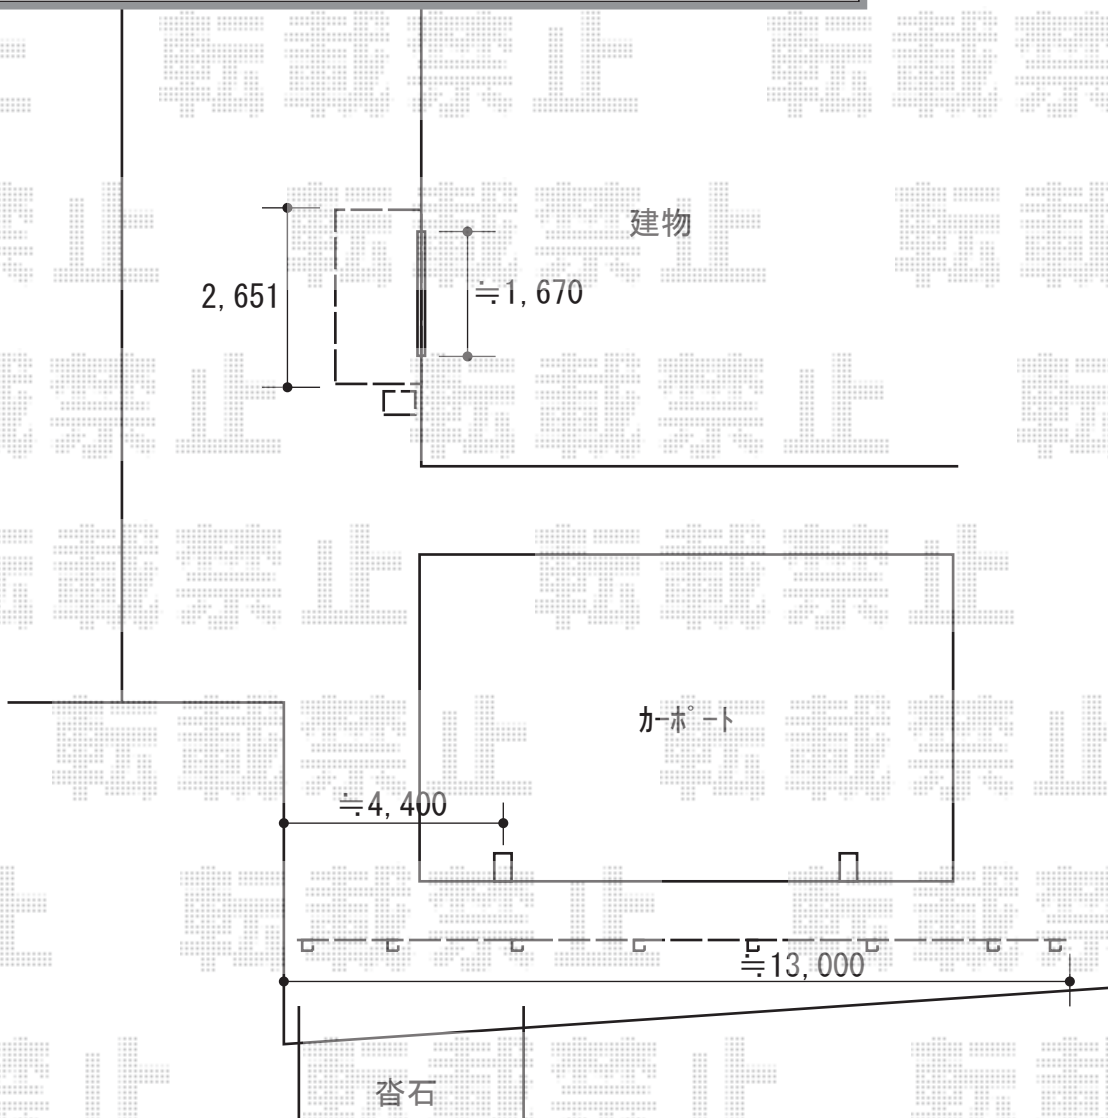

フェンス/ウッドデッキ 施工概略図

YKK AP ルシアスフェンスF04型 横板 複合カラー 自由柱施工
本体1枚 (W×H) = (1,975×1,000mm) × 7枚
自由柱: T100 × 8本
端部カバー: T100 × 1セット
エンドキャップ: 1セット
色: パネル/ハニーチェリー 柵・柱/プラチナステン

YKK AP リウッドデッキ 200
間口= 1.5間 (2,651mm)
出幅= 5尺 (1,520mm)
色: ナチュラルブラウン
床板: 縦貼り
幕板: 標準幕板
束柱: Tタイプ (400~550mm) (色: カームブラック)
オプション: 独立式 リウッド ステップ2型×1

2018-5-499275

担当者

新西