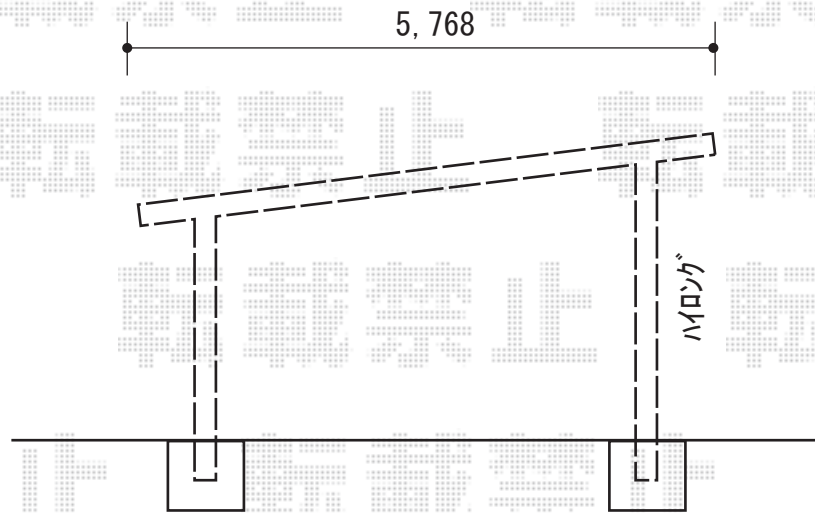

カーポート 施工概略図

YKK AP エフルージュ ツイン 積雪~20cm対応
幅= 5,988mm
奥行= 5,768mm
色： プラチナステン
屋根材： 熱線遮断ポリカーボネート（アースブルーマット調）
柱仕様： ハイロング柱仕様（有効高 約2,800mm）

2018-5-499285

担当者

竹本