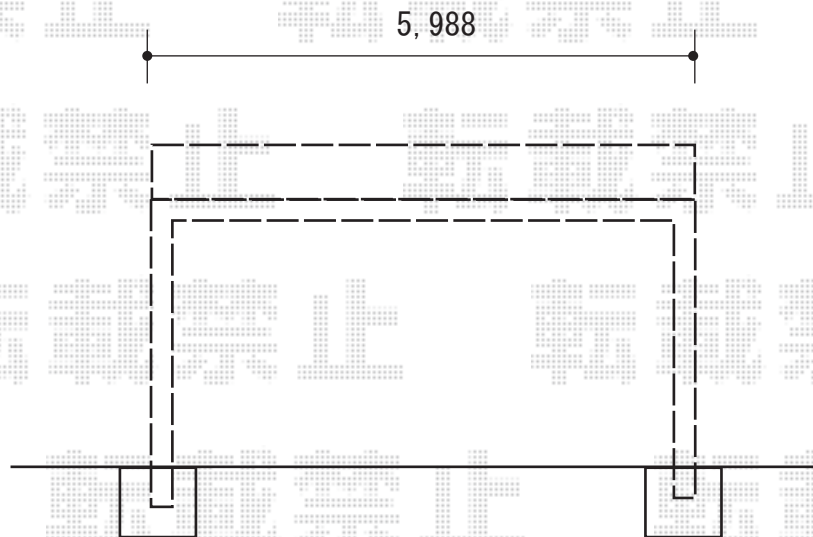

カーポート 施工概略図

YKK AP エフルージュ ツイン 積雪~20cm対応
幅= 5,988mm
奥行= 5,768mm
色： プラチナステン
屋根材： 熱線遮断ポリカーボネート（アースブルーマット調）
柱仕様： ハイロング柱仕様（有効高 約2,800mm）

2018-5-499285

担当者

竹本