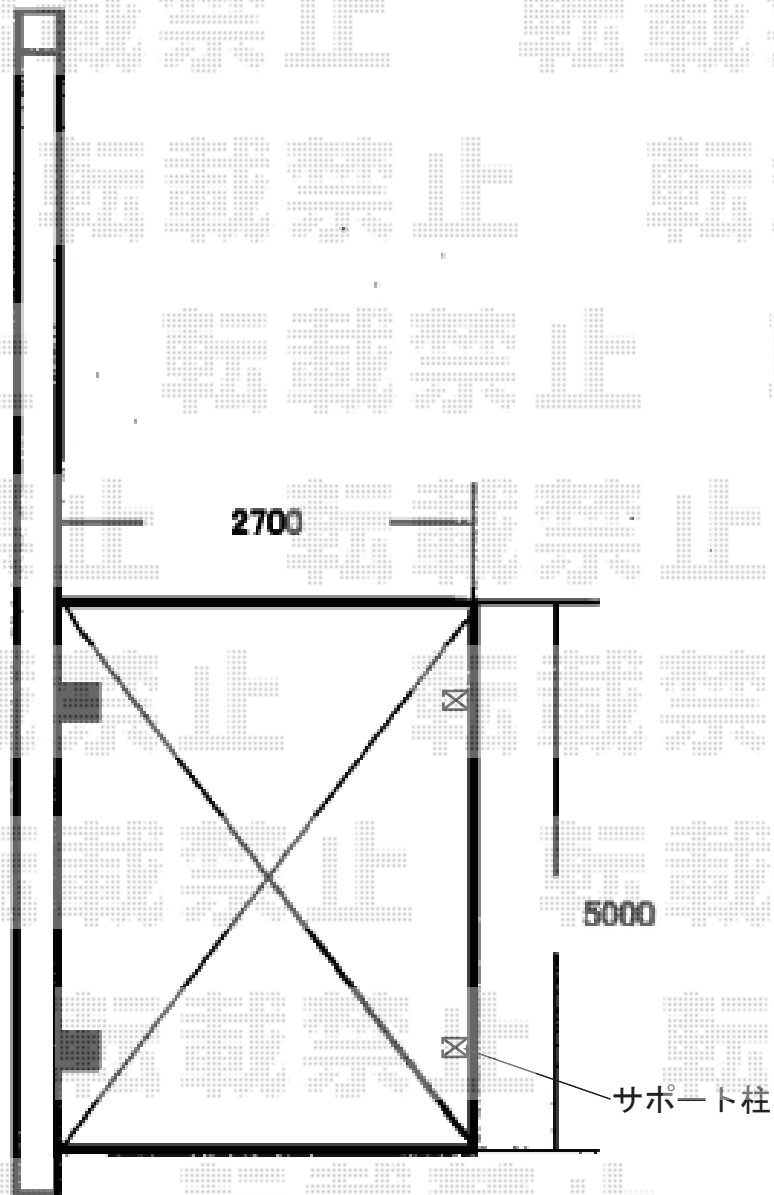

カーポート 施工概略図

Value Select プレシオスポート 積雪~20cm対応

幅= 2,700mm

奥行= 5,052mm

色： チャコールブラック

屋根材： 熱線遮断ポリカーボネート（スカイブルーマット調）

柱仕様： 標準柱仕様（有効高 約1,800mm）

2018-5-499322