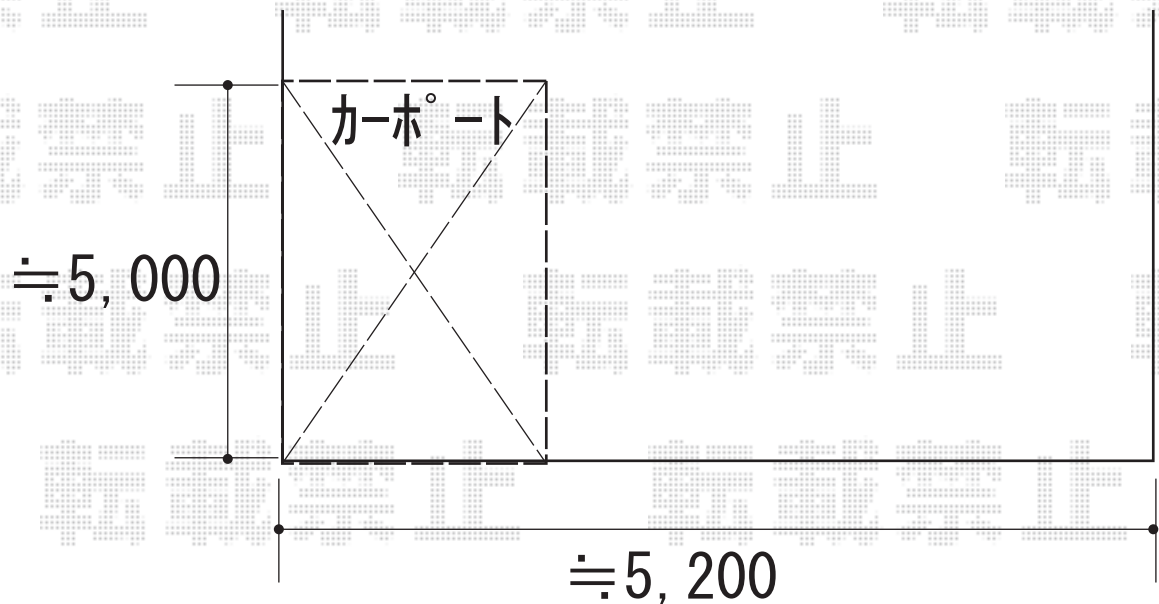

カーポート 施工概略図

YKK AP レイナポートグラン 積雪～20cm対応

幅= 3,000mm

奥行= 5,052mm

色： ブラウン

屋根材： 熱線遮断ポリカーボネート（アースブルーマット調）

柱仕様： ハイルフ柱仕様（有効高 約2,350mm）

YKK AP レイナポートグラン 着脱式サポート（屋根ふき材補強部品入り）

標準・ハイルフ兼用 2本入（8個入り）×1セット

色： サポート柱/ブラウン 屋根ふき材補強部品/カームブラック*1色のみ

YKK AP レイナポートグラン 柱カバー（小）2枚入×1セット

色： カームブラック*1色のみ

2018-5-499323

担当者

小林