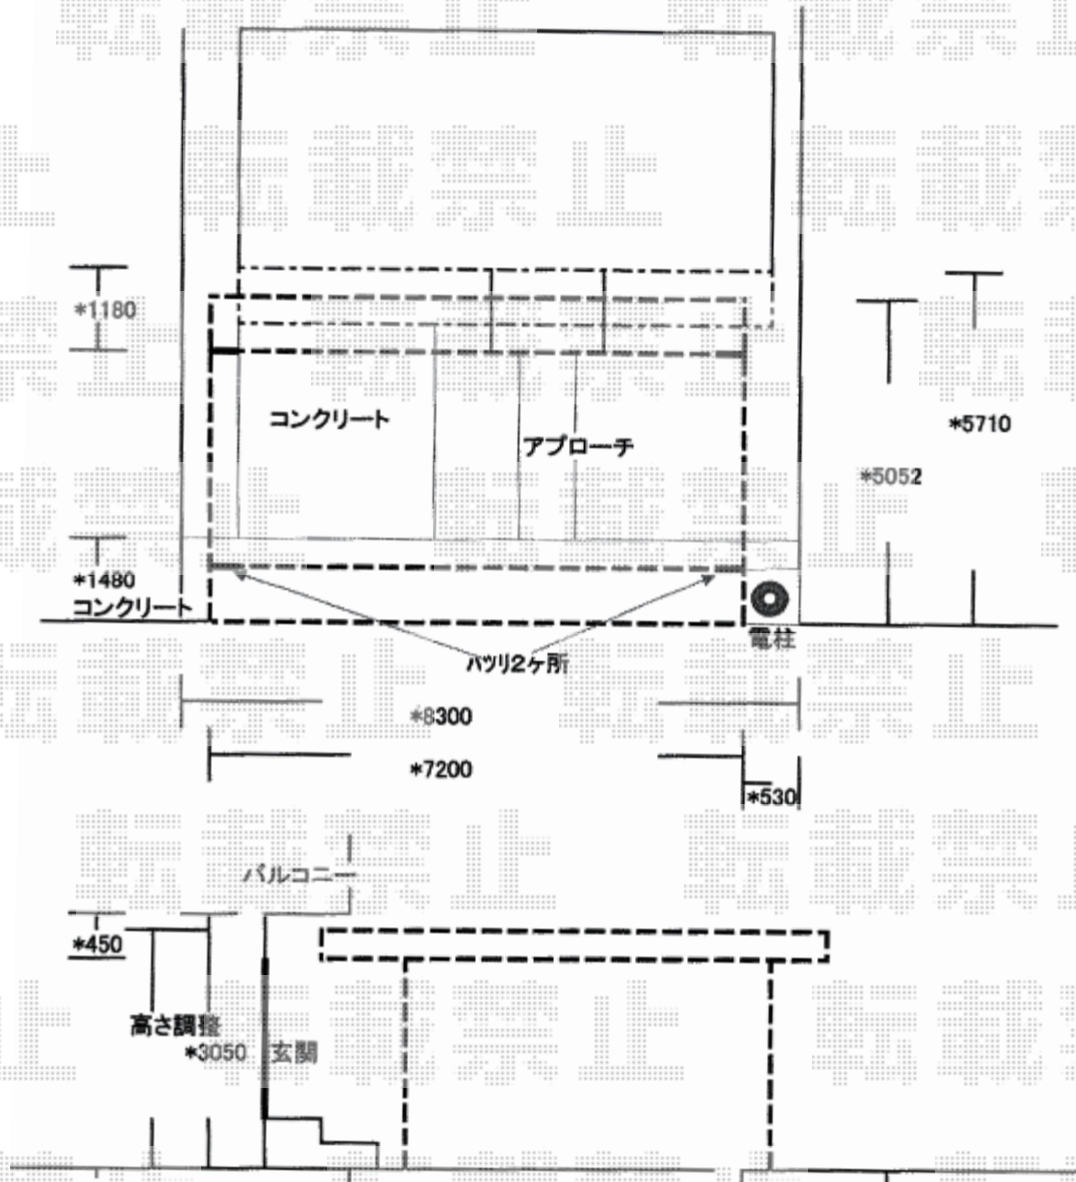

カーポート 施工概略図

YKK AP レイナトリプルポートグラン 積雪~20cm対応
幅= 7,200mm
奥行= 5,052mm
色： プラチナステン
屋根材： 熱線遮断ポリカーボネート(クリアマット)
柱仕様： ハイルフ柱仕様 (有効高 約2,350mm)

2018-5-499346

担当者

伊野