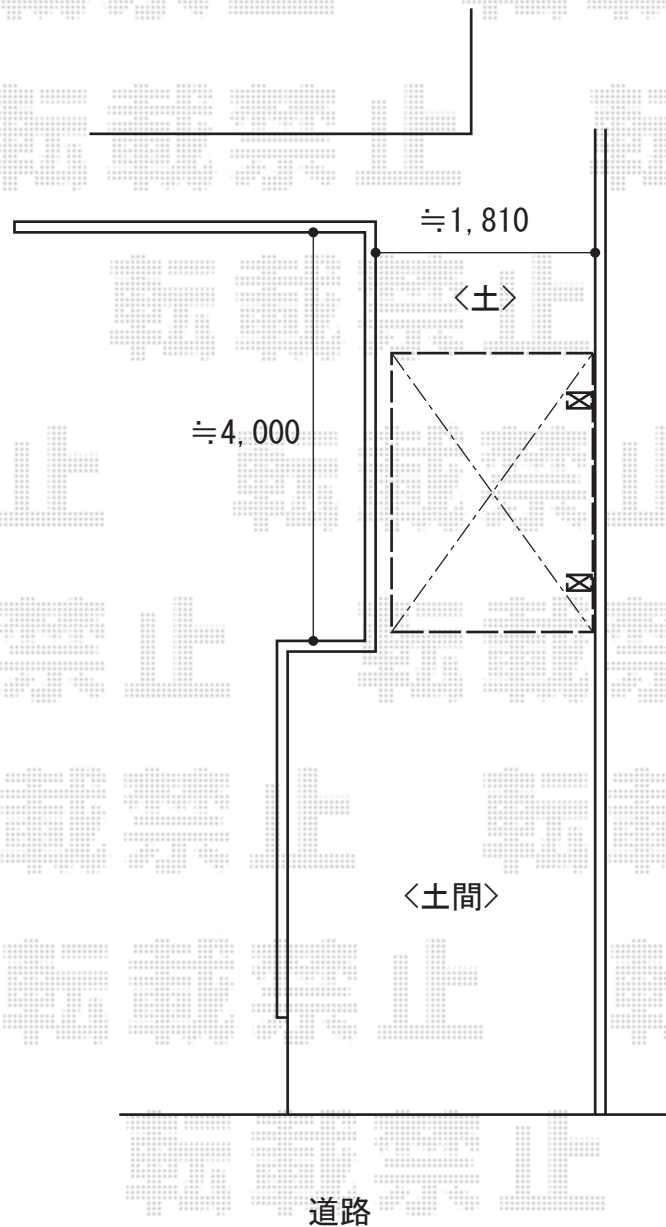

サイクルポート 施工概略図

LIXIL ネスカRミニ (ラウンドスタイル) 積雪~20cm対応
幅= 1,801mm
奥行= 2,862mm (4台~7台用)
色: ホワイト
屋根材: ポリカーボネート (クリアマット・すりガラス調)
柱仕様: 標準柱仕様 (有効高 約1,900mm)

2018-5-499348

担当者

田中