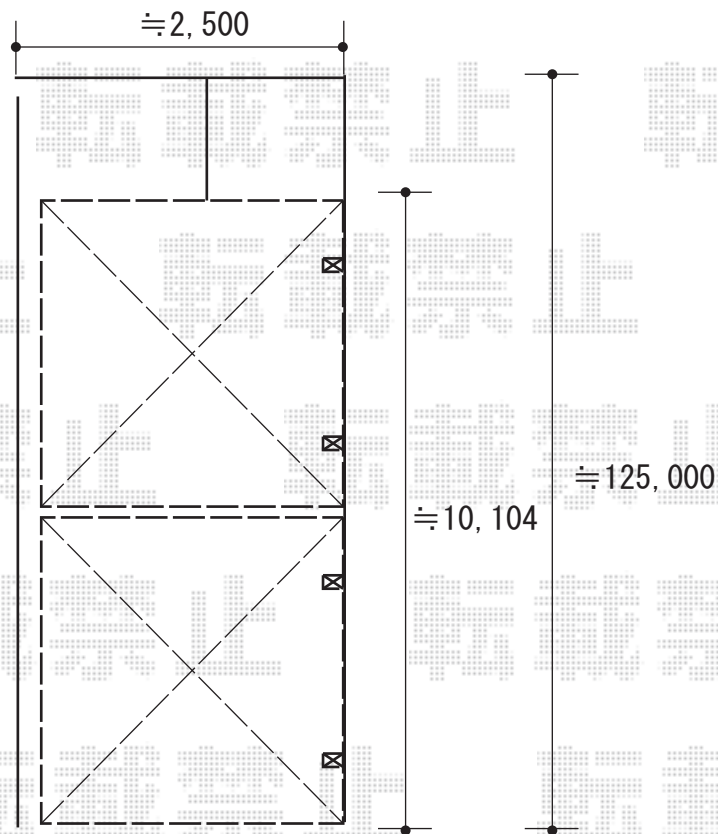

# カーポート 施工概略図

※2台  
YKK AP レイナポートグラン 積雪～20cm対応  
幅= 2,400mm  
奥行= 5,052mm  
色： カームブラック  
屋根材： ポリカーボネート（アースブルー）  
柱仕様： 標準柱仕様（有効高 約2,000mm）

2018-5-499400

担当者

小林