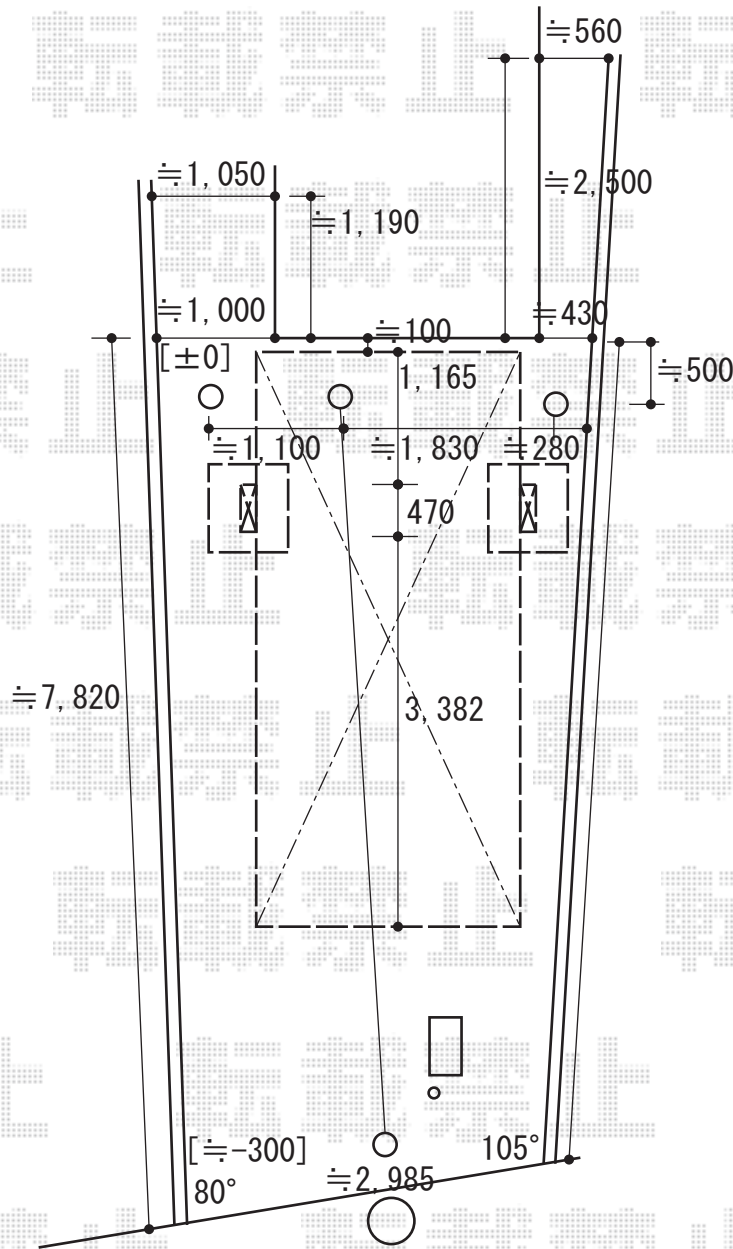

エクステリア工事 施工概略図

LIXIL (TOEX) アーキフラン レギュラー 積雪~20cm対応
 幅= 2,405mm
 奥行= 5,017mm
 色: シャイングレー
 屋根材: ポリカーボネート (クリアマット・すりガラス調)
 柱仕様: ロング柱仕様 (有効高 約2,300mm)
 オプション: 着脱式サポート ロング柱用 1本入×2セット・施工治具

2018-5-499417

担当者

酒井