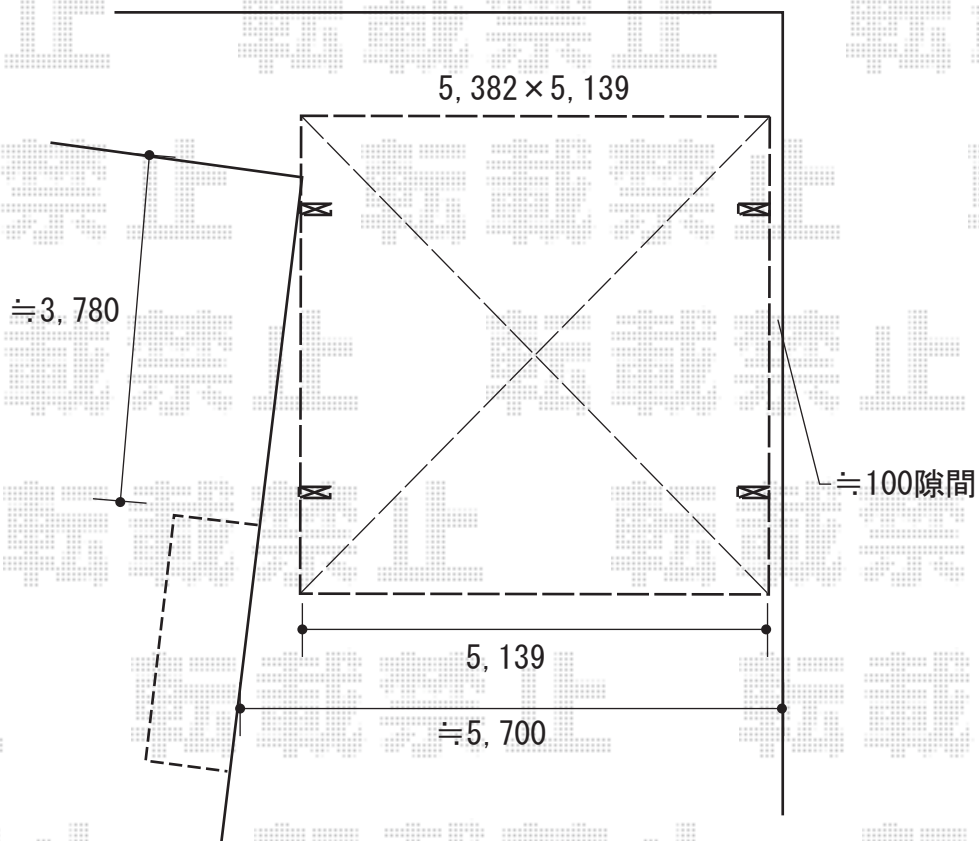

カーポート 施工概略図

LIXIL ネスカR (ラウンドスタイル) ワイド 積雪~20cm対応

幅= 5,139mm

奥行= 5,382mm

色: ナチュラルシルバー

屋根材: 熱線吸収ポリカーボネート (クリアマットS・すりガラス調)

柱仕様: ロング柱25仕様 (有効高 約2,500mm)

2018-5-499445