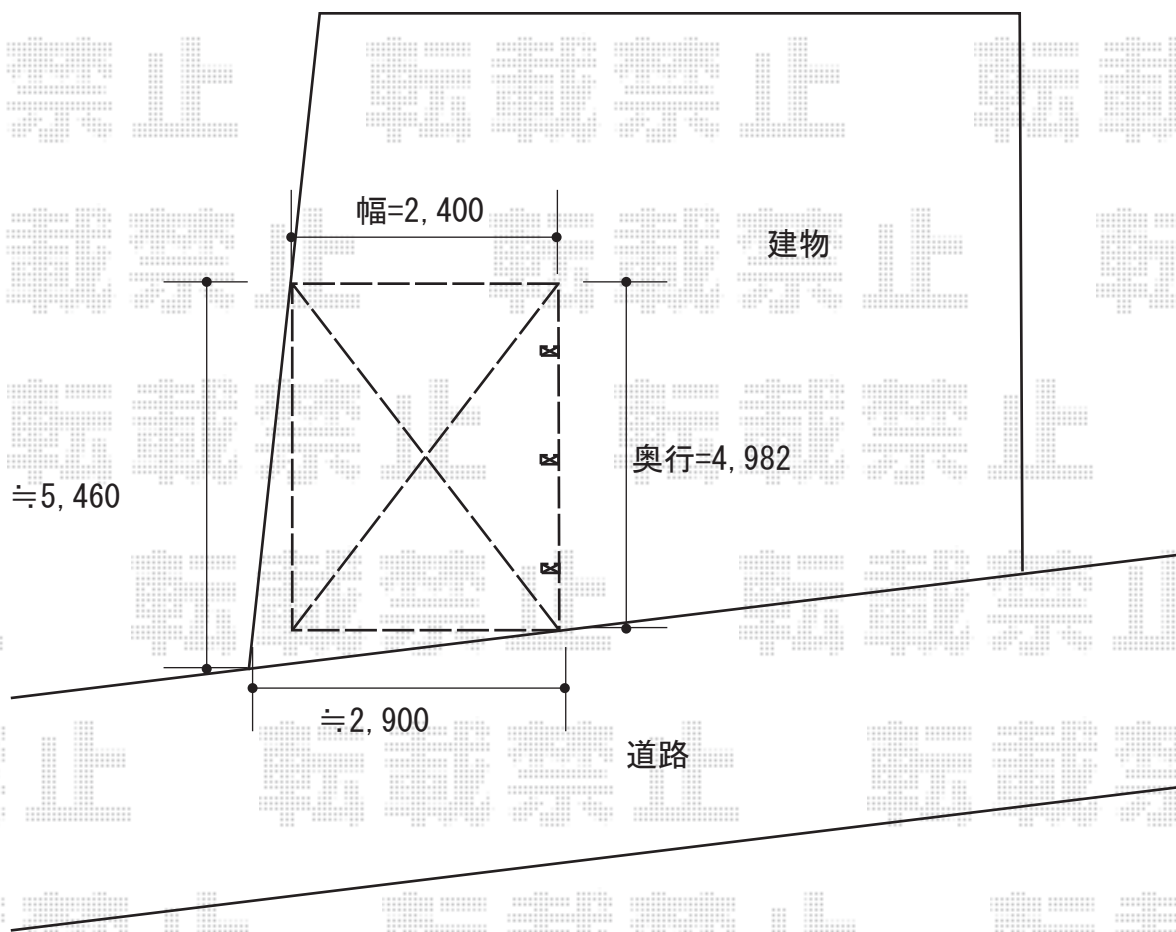

カーポート 施工概略図

LIXIL(トステム) テールポートシグマIII 1500 積雪~50cm対応
幅= 2,400mm
奥行= 4,982mm
色: ナチュラルシルバー
屋根材: ポリカーボネート (ブラウン)
柱仕様: 標準柱仕様 (有効高 約1,800mm)

2018-5-499463

担当者

小林