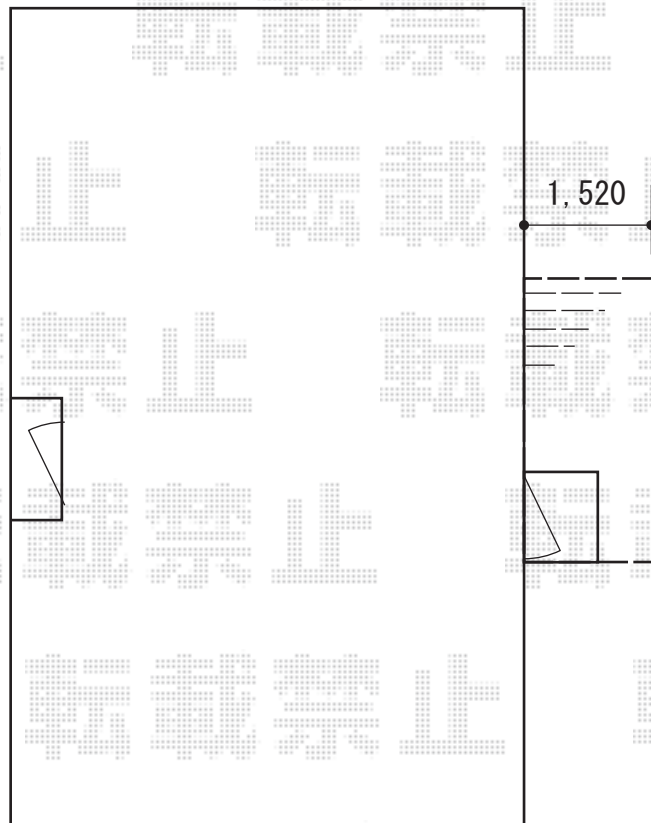

ウッドデッキ 施工概略図

Value Select マージウッドデッキ

間口= 2.0間(3,651mm)

出幅= 5尺(1,520mm)

色： ナチュラル

床板： 縦貼り

幕板： 標準幕板

束柱： Tタイプ(400~550mm) (束柱色：プラチナステン)