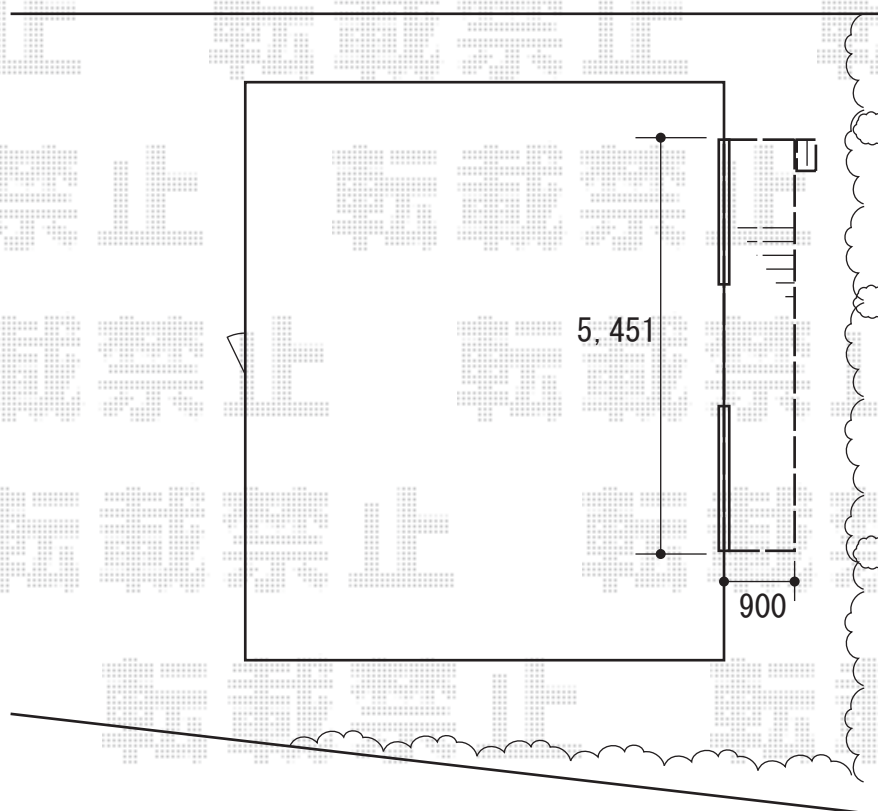

## ウッドデッキ 施工概略図

YKK AP リウッドデッキ 200

間口= 3.0間 (5,451mm)

出幅= 3尺 (920mm)

色： レッドブラウン

床板： 縦貼り

幕板： 標準幕板

束柱： Tタイプ (400~550mm) (色： カームブラック)

YKK AP リウッドデッキ200 独立ステップ 2型

色： レッドブラウン (束柱色： カームブラック)

2018-5-499544

担当者

木附