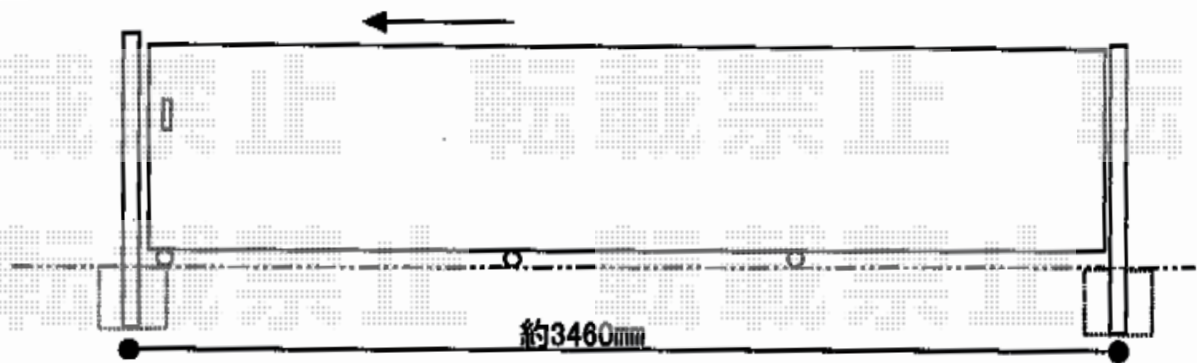

カーゲート 施工概略図

Value Select トリップゲート RB型 ノンレール 片開き 38S
開口幅= 3,753mm
全幅= 3,853mm
たたみ幅= 426.5mm
高さ= 1,200mm
色： ダークブロンズ
キャスター数： 3箇所
落棒数： 2本

2018-5-499563

担当者

犬伏

エクスショップ

現場状況や作図制限により概略図の内容と多少の違いが生じることがございます。
施工時は、現場優先とさせて頂きたく思いますので、お立会い頂き、最終のご指示のほど、何卒、宜しくお願い致します。
全ての著作権はエクスショップに帰属します。当社とのお取引目的以外の使用・複製・転載は如何なる場合も禁止しております。