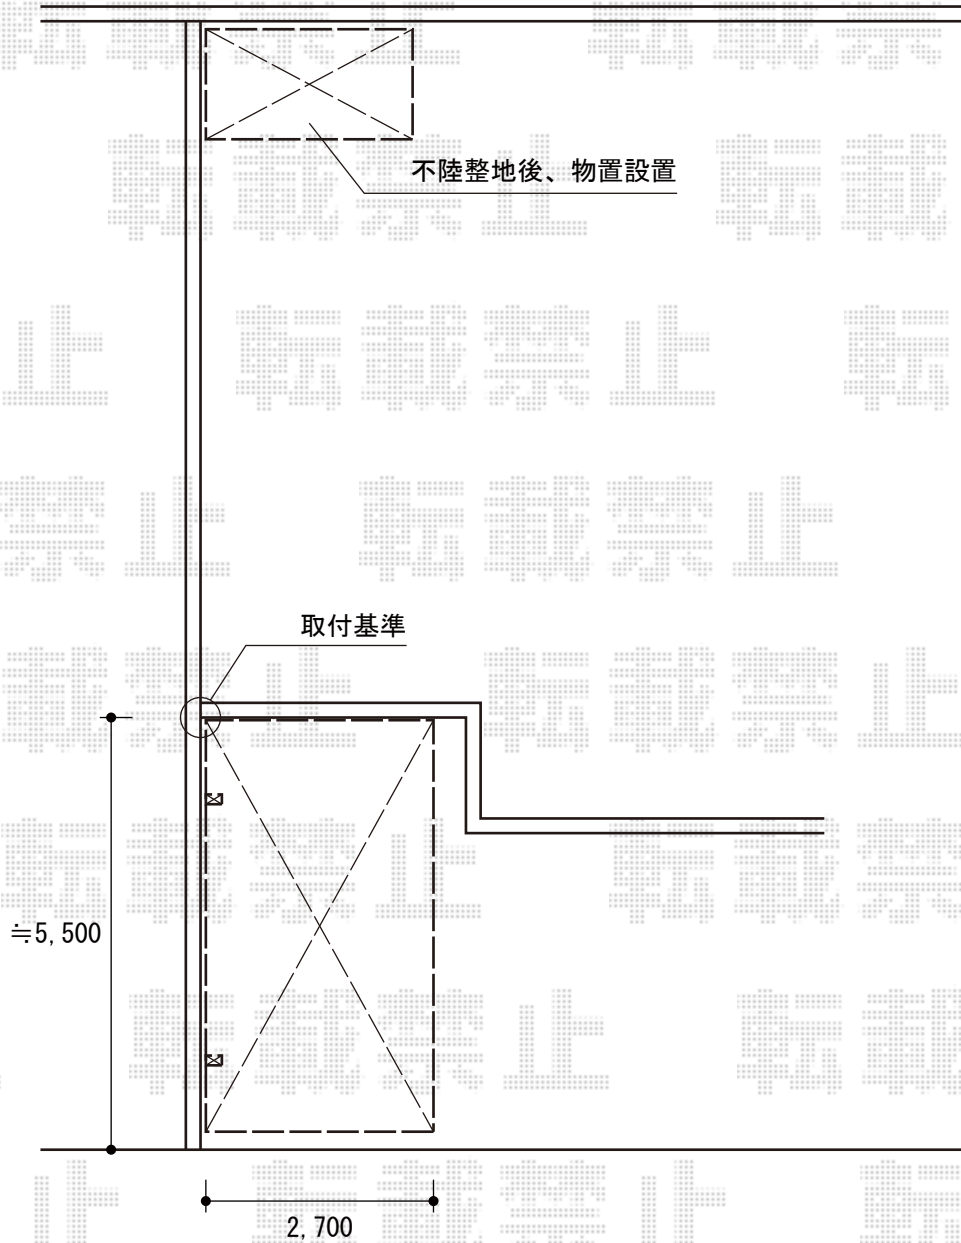

物置・カーポート 施工概略図

イナバ物置
断熱物置 ネクスタプラス 扉タイプ 一般型 2210×1370×2075
間口= 2,210mm
奥行= 1,370mm
高さ= 2,075mm
色：プレミアムグレー
屋根タイプ：標準型
耐荷重タイプ：一般型
棚タイプ：標準棚タイプ

YKK AP
レイナポートグラン 積雪~20cm対応
幅= 2,700mm
奥行= 5,400mm
色：プラチナステン
屋根材：熱線遮断ポリカーボネート（アースブルーマット調）
柱仕様：ハイルーフ柱仕様（有効高 約2,350mm）