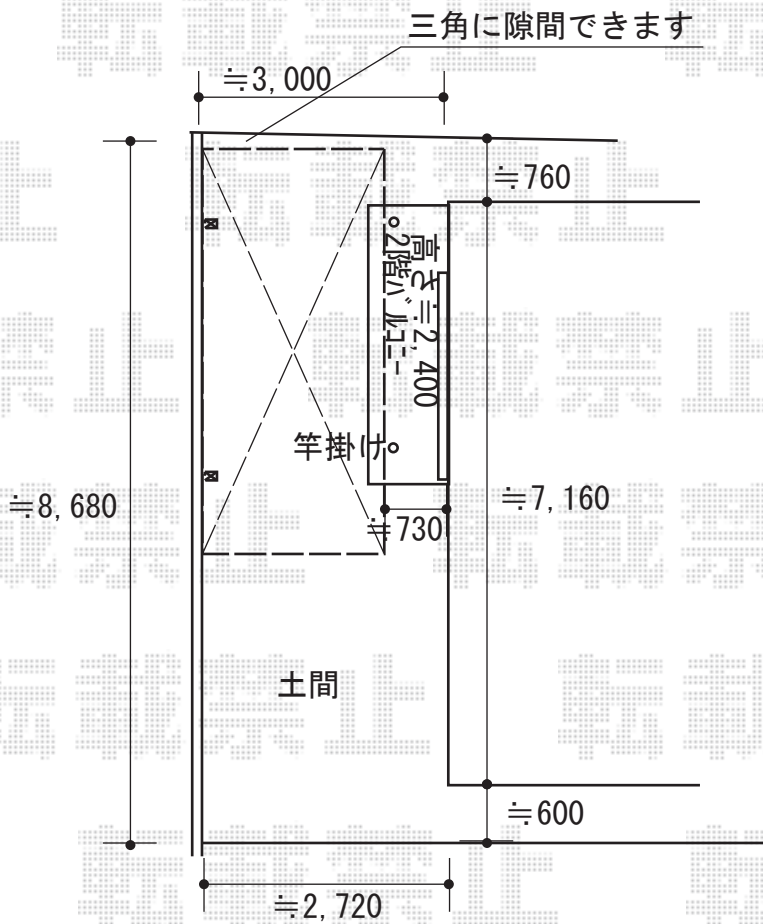

サイクルポート 施工概略図

YKK AP エフルージュグラン 積雪～20cm対応
 幅= 2,423mm
 奥行= 5,052mm
 色： カームブラック
 屋根材： 熱線遮断ポリカーボネート(クリアマット)
 柱仕様： ハイルフ柱仕様 (有効高 約2,350mm)

2018-5-499590

担当者

伊野