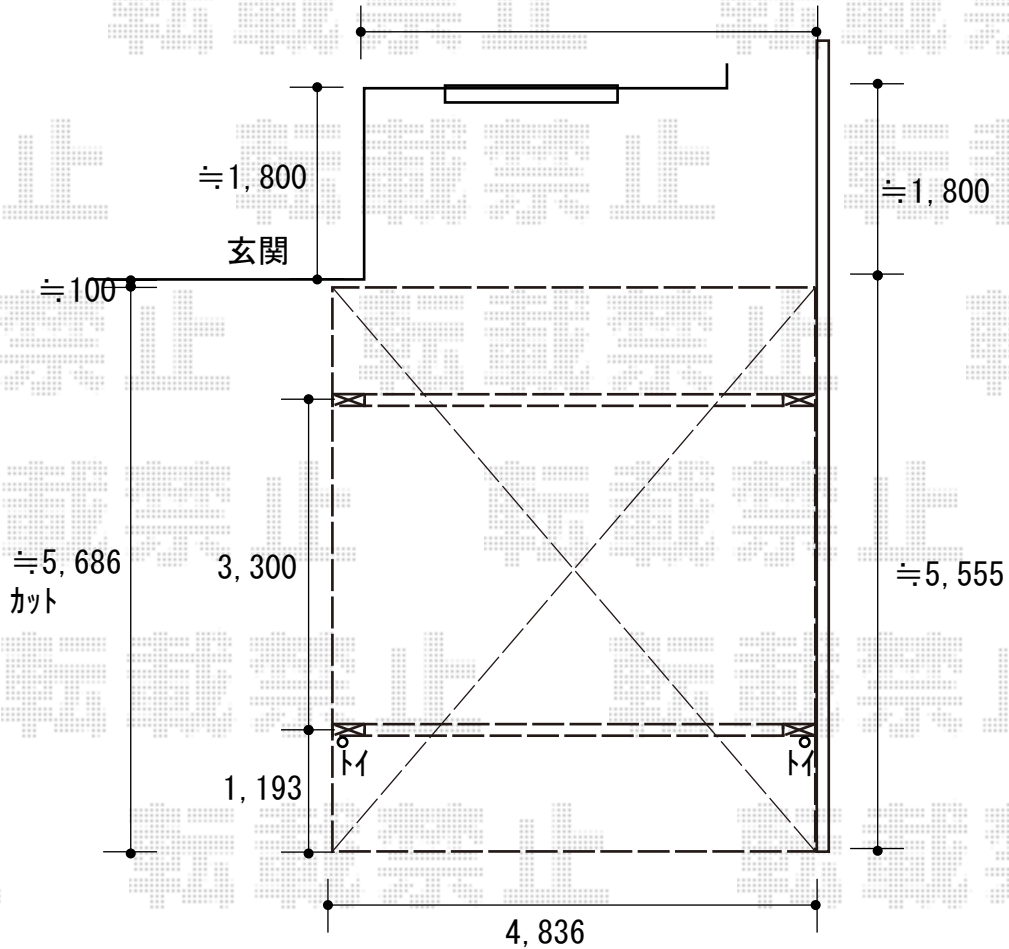

カーポート 施工概略図

LIXIL ネスカR (ラウンドスタイル) ワイド 積雪~20cm対応
幅= 4,836mm
奥行= 5,686mm
色 : ホワイト
屋根材 : 熱線吸収ポリカーボネート (クリアマットS・すりガラス調)
柱仕様 : ロング柱28仕様 (有効高 約2,800mm)

LIXIL ネスカRワイド 屋根材ホルダー
奥行サイズ : 57型用
色 : ホワイト

2018-5-499695