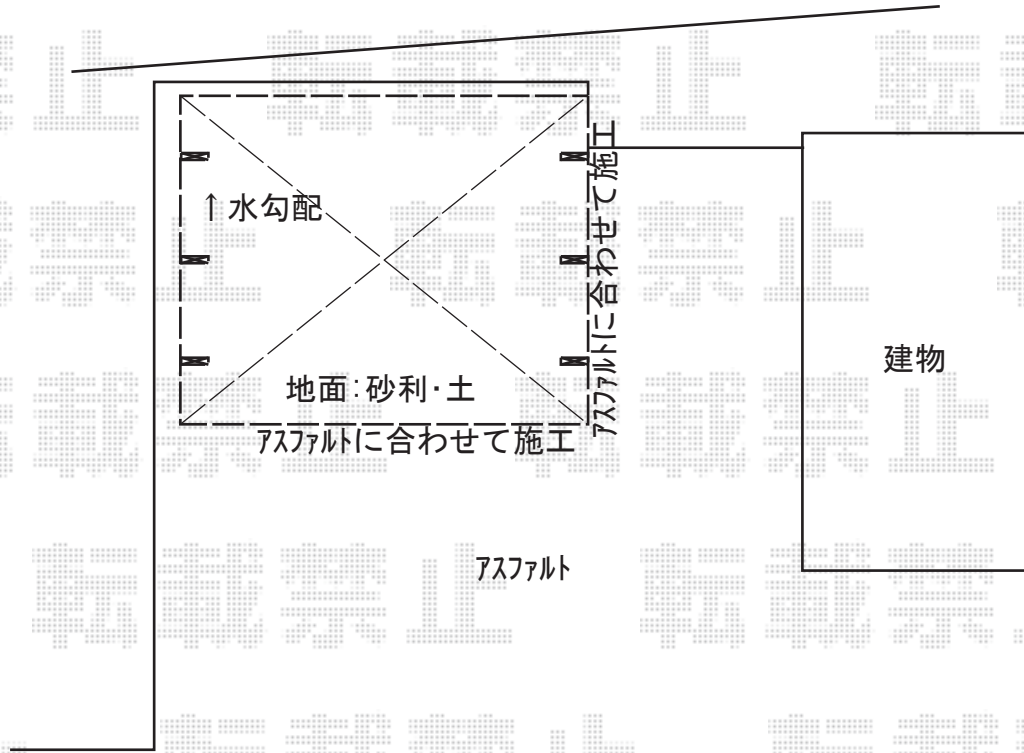

カーポート 施工概略図

YKK AP レイナツインポートグラン50 積雪50cm対応\*柱6本仕様  
幅= 5,983mm  
奥行= 5,052mm  
色： プラチナステン  
屋根材： 熱線遮断ポリカーボネート(クリアマット)  
柱仕様： 標準柱仕様 (有効高 約2,000mm)

2018-5-499697

担当者

村上(公)