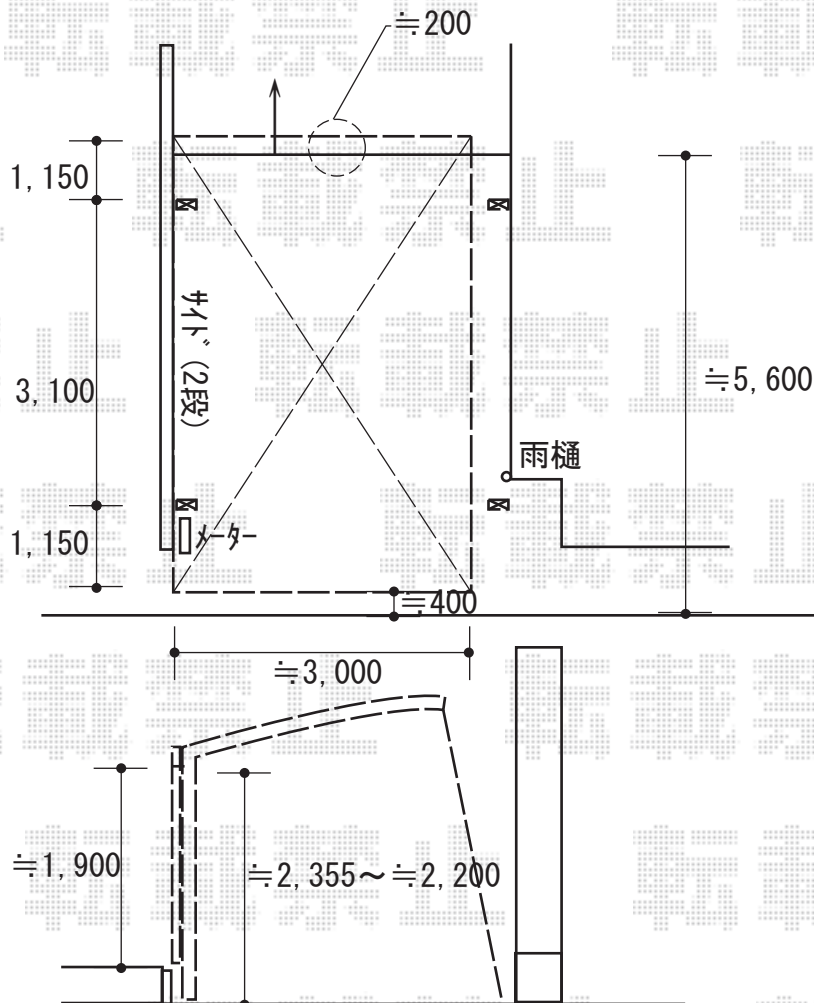

# カーポート 施工概略図

YKK AP レイナポートグラン 積雪~20cm対応  
幅= 3,000mm  
奥行= 5,400mm  
色： ホワイト  
屋根材： ポリカーボネート（トーマイマット）  
柱仕様： ハイルフ柱仕様（有効高 約2,350mm）

YKK AP レイナポートグラン サイドパネル  
奥行サイズ： 長さ54用 高さ： 2段\*H=1,873mm 色： ホワイト  
パネル材： ポリカーボネート（トーマイマット）  
柱仕様： ハイルフ柱仕様/間柱1本

着脱式サポート（標準・ハイルフ兼用）2本入り×1セット  
色： ホワイト

2018-5-499707

担当者

小林