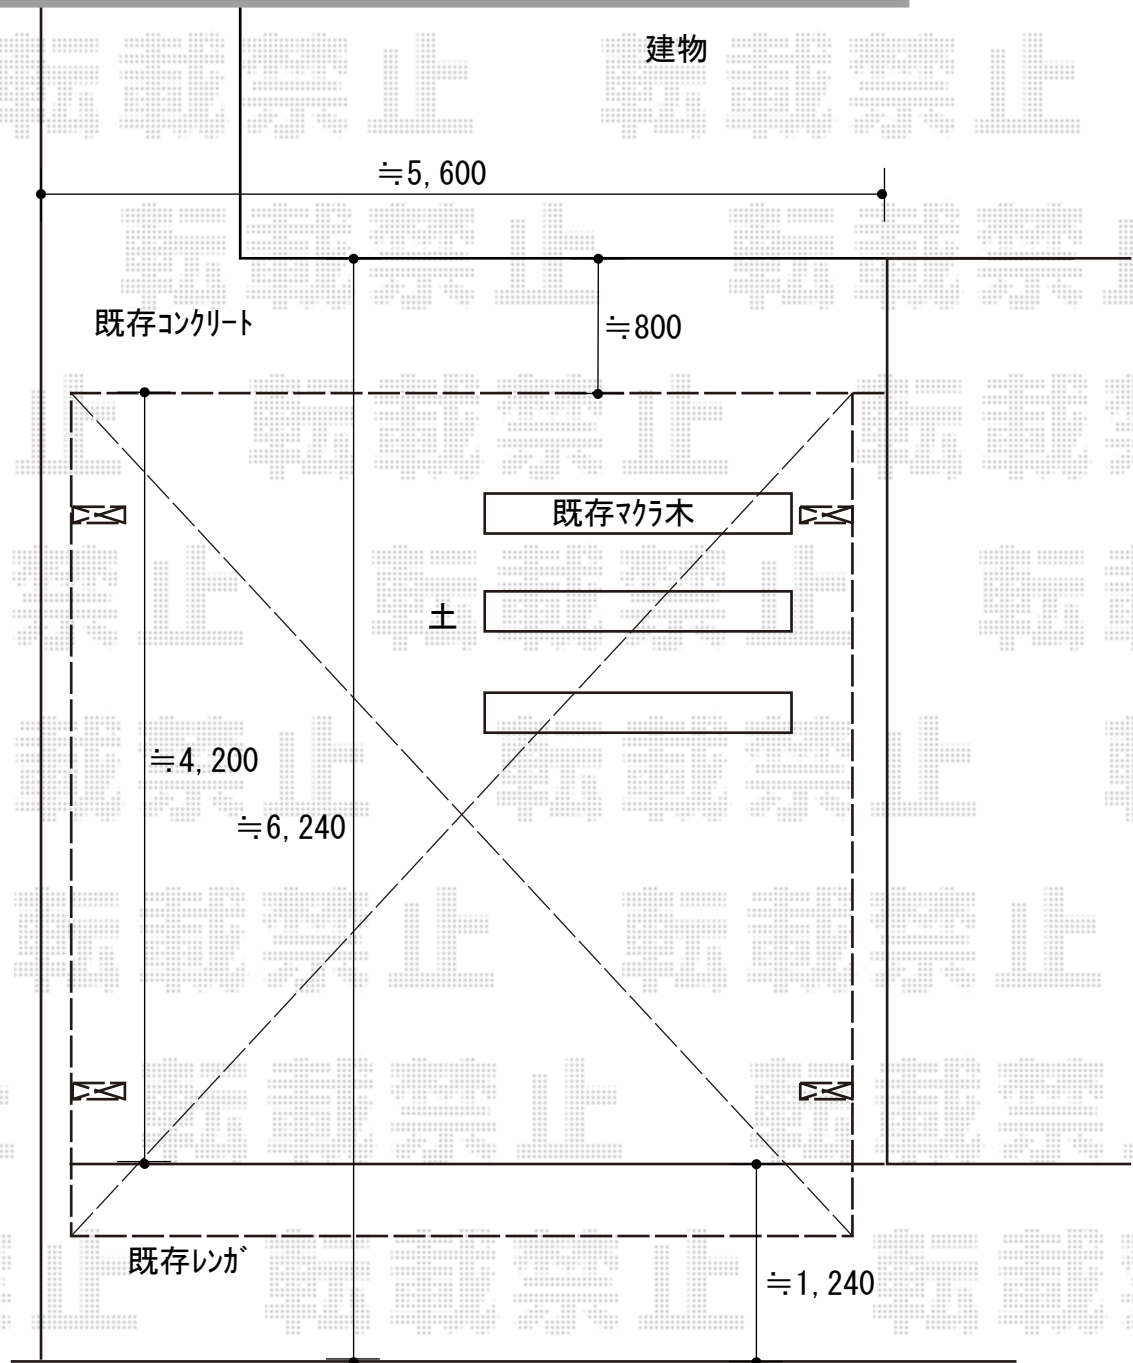

カーポート 施工概略図

LIXIL ネスカR (ラウンドスタイル) ワイド 積雪~20cm対応
 幅= 5,442mm
 奥行= 4,980mm
 色: ホワイト
 屋根材: 熱線吸収ポリカーボネート (ブルーマットS・すりガラス調)
 柱仕様: ロング柱25仕様 (有効高 約2,500mm)

2018-5-499722

担当者

小林