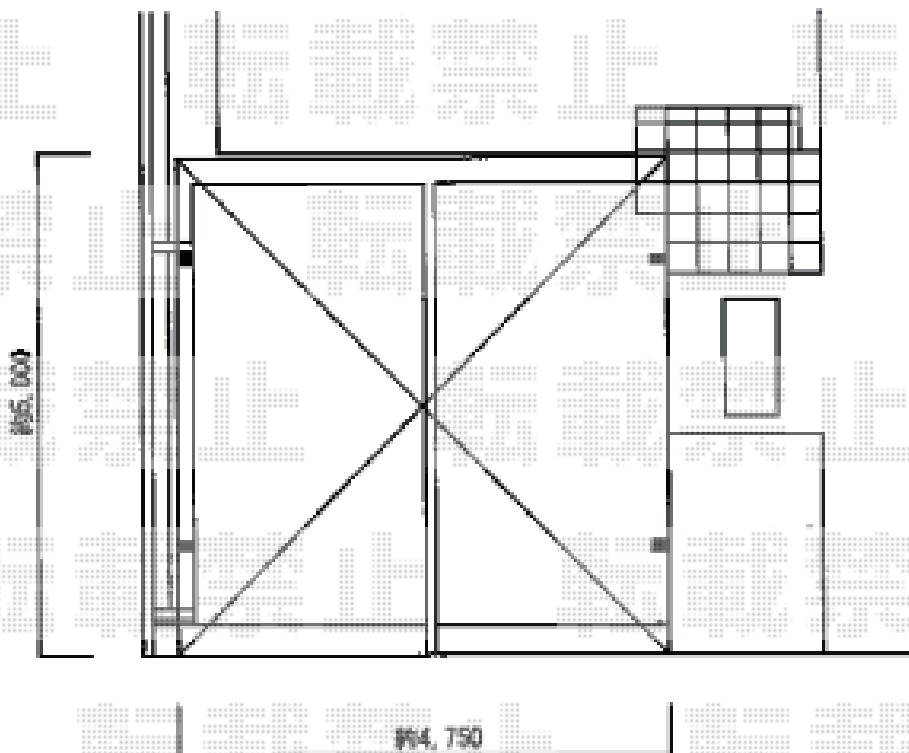

# カーポート 施工概略図

YKK AP エフルージュ ツイン 積雪～20cm対応  
幅= 5,398mm  
奥行= 5,052mm  
色： ピュアシルバー  
屋根材： ポリカーボネート（アースブルー）  
柱仕様： ハイルフ柱仕様（有効高 約2,350mm）

2018-5-499745

担当者 村上（公）