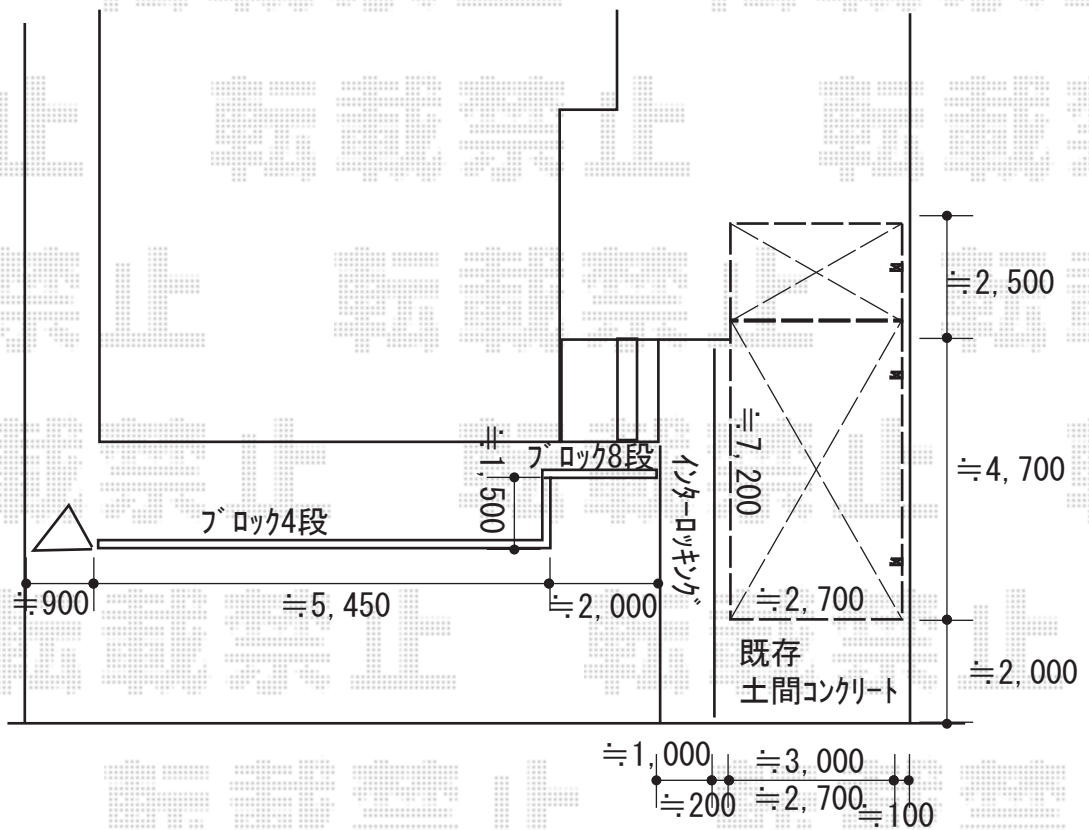

# カーポート 施工概略図

YKK AP レイナポートグラン 延長 積雪～20cm対応

幅= 2,700mm

奥行= 7,200mm

色： カームブラック

屋根材： ポリカーボネート（トーマイマット）

柱仕様： ハイルーフ柱仕様（有効高 約2,350mm）

YKK AP レイナポートグラン延長 着脱式サポート柱 標準・ハイルーフ兼用2本入り×1セット+1本入り×1セット

色： カームブラック

2018-5-499748

担当者

竹本