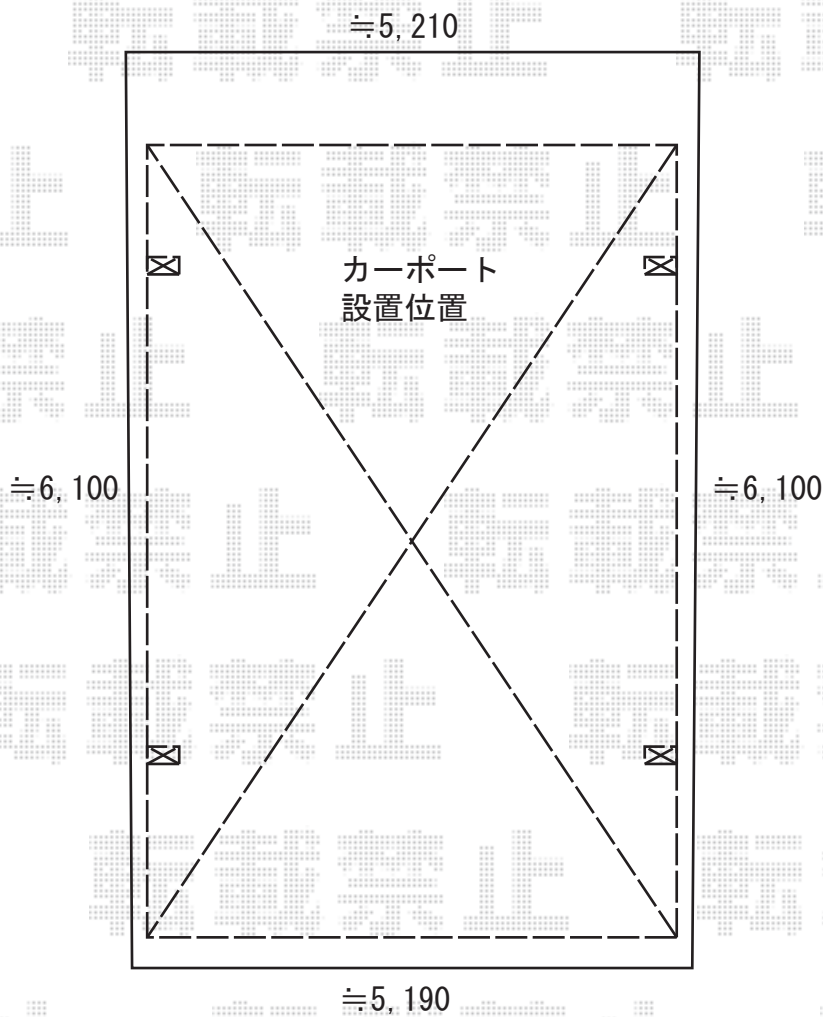

カーポート 施工概略図

YKK AP レイナポートグラン M合掌 積雪~20cm対応
幅= 4,964mm (24+25)
奥行= 5,768mm
色: プラチナステン
屋根材: 熱線遮断ポリカーボネート(クリアマット)
柱仕様: ハイルフ柱仕様(有効高 約2,350mm)

※納まりはイメージとなります

2018-5-499760

担当者

小林