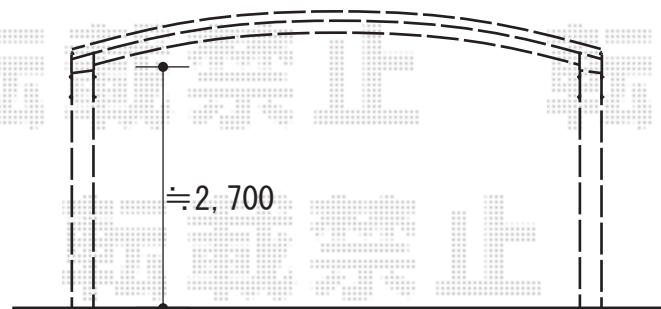

カーポート 施工概略図

LIXIL ネスカR (ラウンドスタイル) ワイド 積雪~20cm対応  
幅= 6,060mm  
奥行= 5,686mm  
色: シャイングレー  
屋根材: ポリカーボネート (クリアマット・すりガラス調)  
柱仕様: 標準柱仕様 (有効高 約2,200mm)

2018-5-499781

担当者

村上 (公)