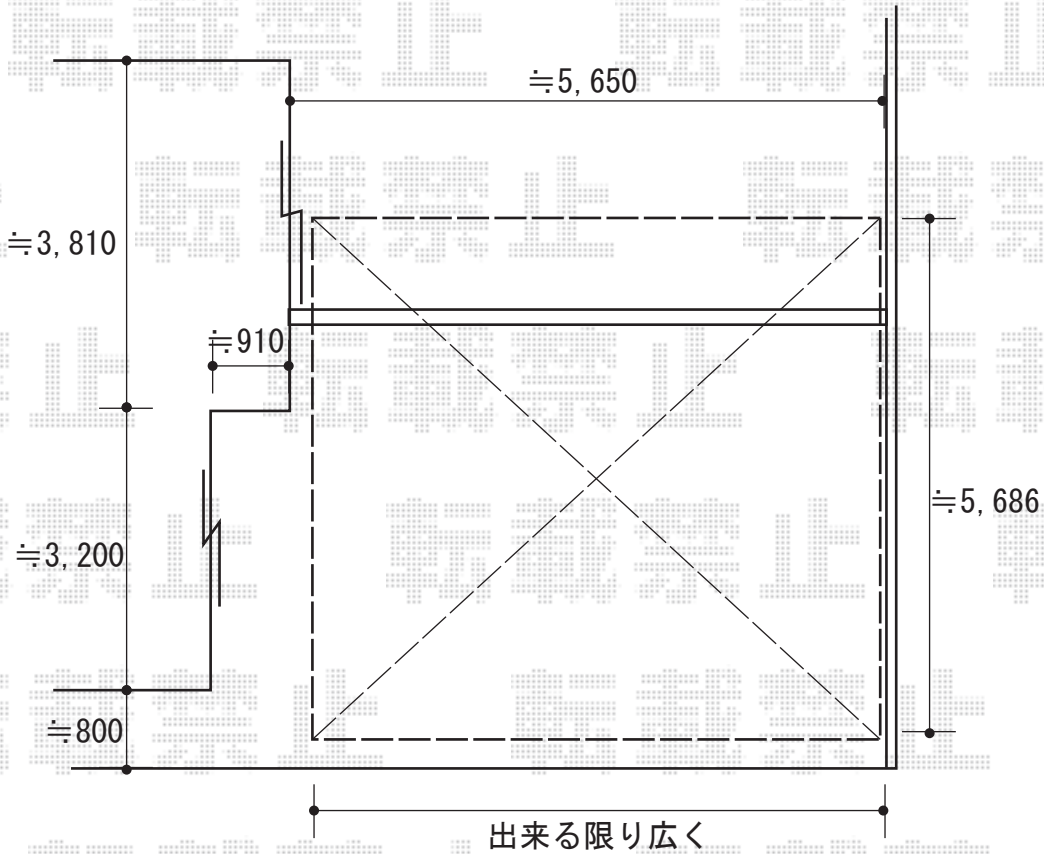

カーポート 施工概略図

LIXIL ネスカR (ラウンドスタイル) ワイド 積雪~20cm対応  
幅= 6,060mm  
奥行= 5,686mm  
色: シャイングレー  
屋根材: ポリカーボネート (クリアマット・すりガラス調)  
柱仕様: 標準柱仕様 (有効高 約2,200mm)

2018-5-499781

担当者

村上 (公)