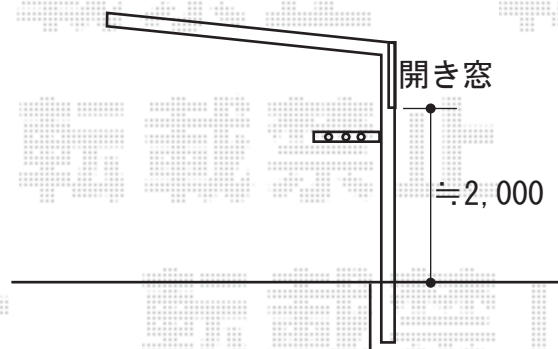

カーポート 施工概略図

YKK AP エフルージュグラン 積雪～20cm対応

幅= 3,027mm

奥行= 5,768mm

色： プラチナステン

屋根材： 熱線遮断ポリカーボネート(クリアマット)

柱仕様： ハイルフ柱仕様 (有効高 約2,350mm)

YKK AP エフルージュグラン 収納式物干し 標準 2本入り×1セット

色： プラチナステン

2018-5-499932

担当者

村上 (公)