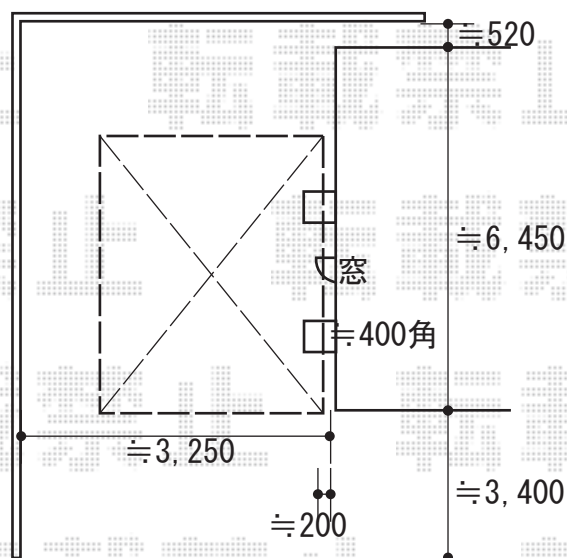

カーポート 施工概略図

YKK AP エフルージュグラン 積雪～20cm対応

幅= 3,027mm

奥行= 5,768mm

色： プラチナステン

屋根材： 熱線遮断ポリカーボネート(クリアマット)

柱仕様： ハイルフ柱仕様 (有効高 約2,350mm)

YKK AP エフルージュグラン 収納式物干し 標準 2本入り×1セット

色： プラチナステン

2018-5-499932

担当者

村上 (公)