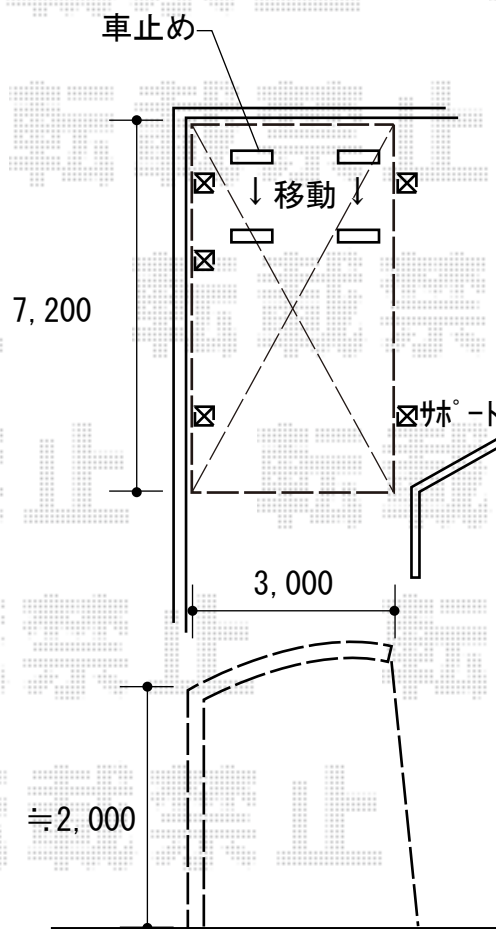

カーポート 施工概略図

YKK AP レイナポートグラン 延長 積雪~20cm対応
幅= 3,000mm
奥行= 7,200mm
色： プラチナステン
屋根材： 熱線遮断ポリカーボネート(クリアマット)
柱仕様： 標準柱仕様 (有効高 約2,000mm)

YKK AP レイナポートグラン 着脱式サポート柱
標準・ハイルーフ兼用(2本入り×1セット)
色： プラチナステン

2018-5-499975

担当者 村上(公)