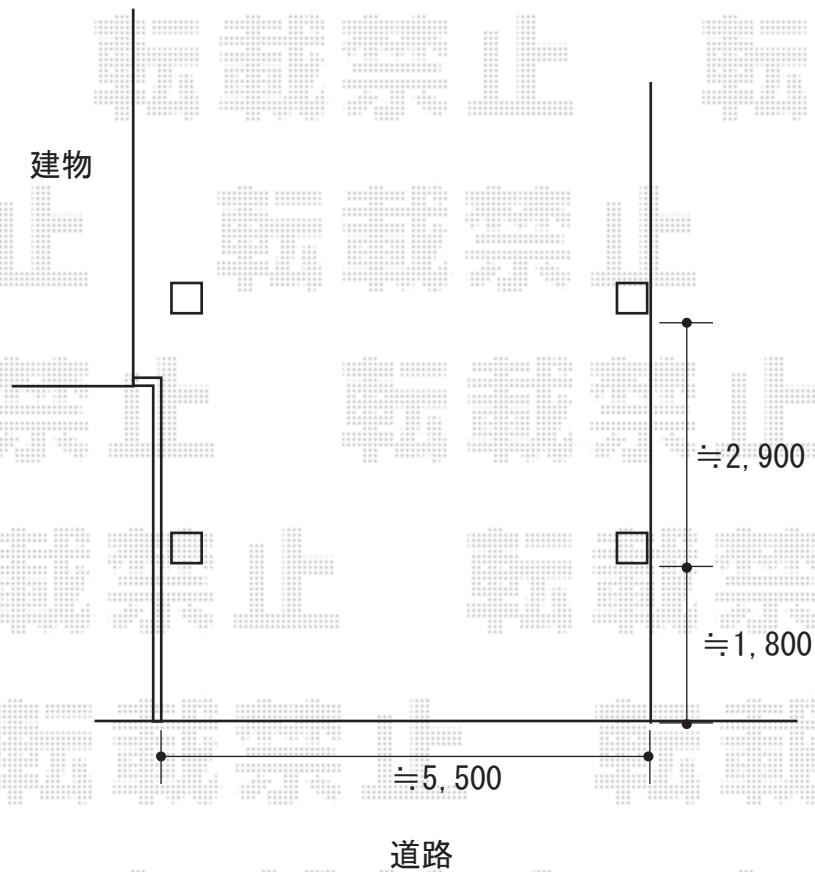

カーポート 施工概略図

YKK AP レイナツインポートグラン 積雪～20cm対応

幅= 5,392mm

奥行= 5,052mm

色： プラチナステン

屋根材： 熱線遮断ポリカーボネート(クリアマット)

柱仕様： ハイルーフ柱仕様 (有効高 約2,350mm)

2018-5-500034