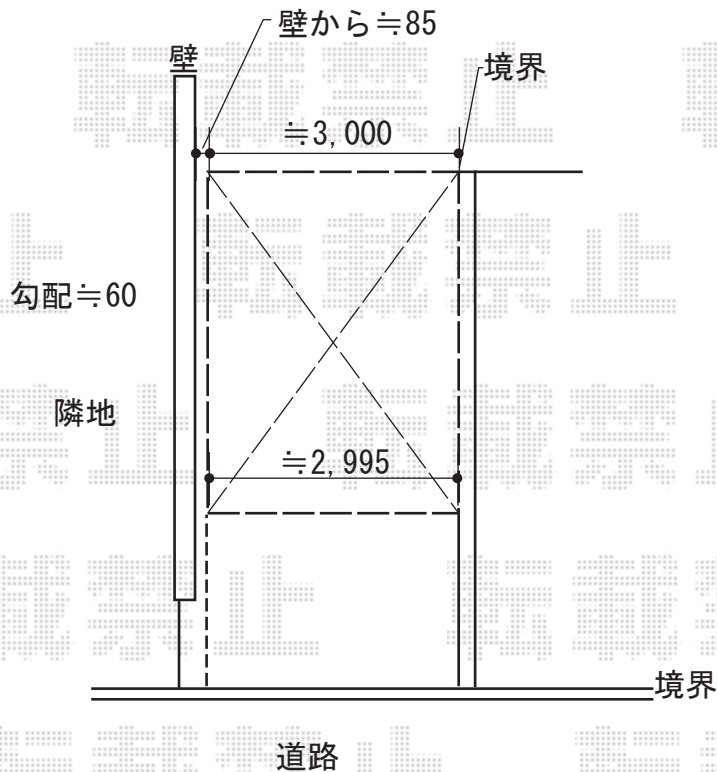

カーポート 施工概略図

YKK AP レイナポートグラン 延長 積雪～20cm対応
幅= 3,000mm
奥行= 7,200mm
色： プラチナステン
屋根材： 熱線遮断ポリカーボネート(クリアマット)
柱仕様： ハイルフ柱仕様(有効高 約2,350mm)

2018-5-500094

担当者 村上(公)