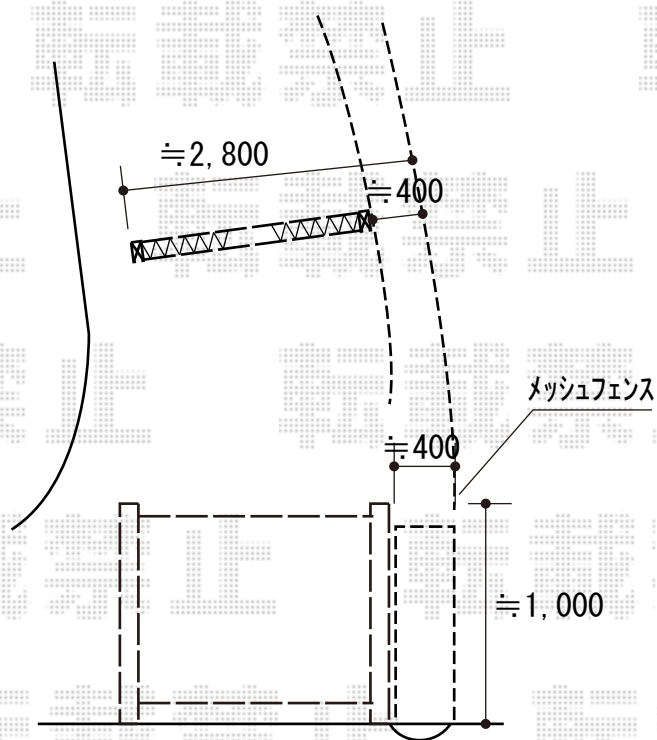

カーゲート・フェンス 施工概略図

Value Select トリップゲート NC型 ノンキャスト 片開き 28S

開口幅= 2,658mm

全幅= 2,808mm

たたみ幅= 617.3mm

高さ= 1,231mm

色： ステンカラー

キャスト数： なし

落棒数： 1本

LIXIL ハイグリッドフェンス UF8型 フリーポールタイプ

本体1枚 (W×H) = (2,000mm×1,000mm) × 1枚

スチール柱： T-10 × 2本

小口キャップ： T-10 × 1セット

色： シャイングレー

2018-5-500096

担当者