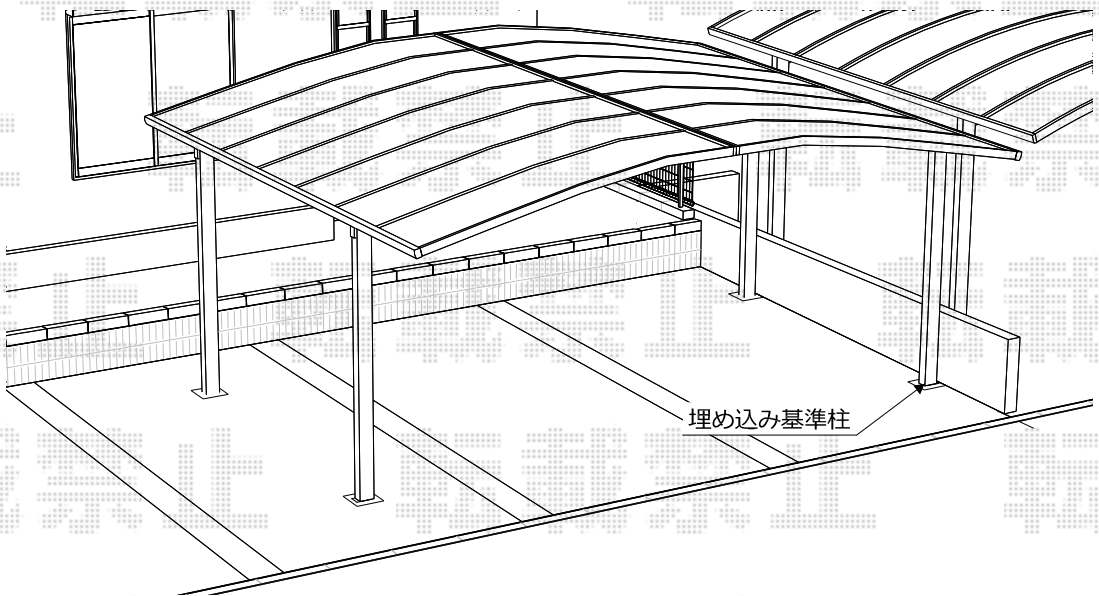

カーポート 施工概略図

LIXIL ネスカR (ラウンドスタイル) ワイド 積雪~20cm対応
幅= 6,060mm 奥行= 4,980mm 色: シャイングレー
屋根材: 熱線吸収ポリカーボネート (ブルーマットS・すりガラス調)
柱仕様: ロング柱25仕様 (有効高 約2,500mm)

LIXIL ネスカR (ラウンドスタイル) ワイド 屋根材ホルダー (4セット分) ×1
色: シャイングレー 奥行サイズ: 50型用

※納まりはイメージです。

屋根材ホルダー×4セット
桁り×6ヶ所(基礎へ-12ヶ所含む)残土場外処分 ガラ基礎へ再利用
柱 切り詰め加工×2本

2018-5-500106	担当者	小林
---------------	-----	----