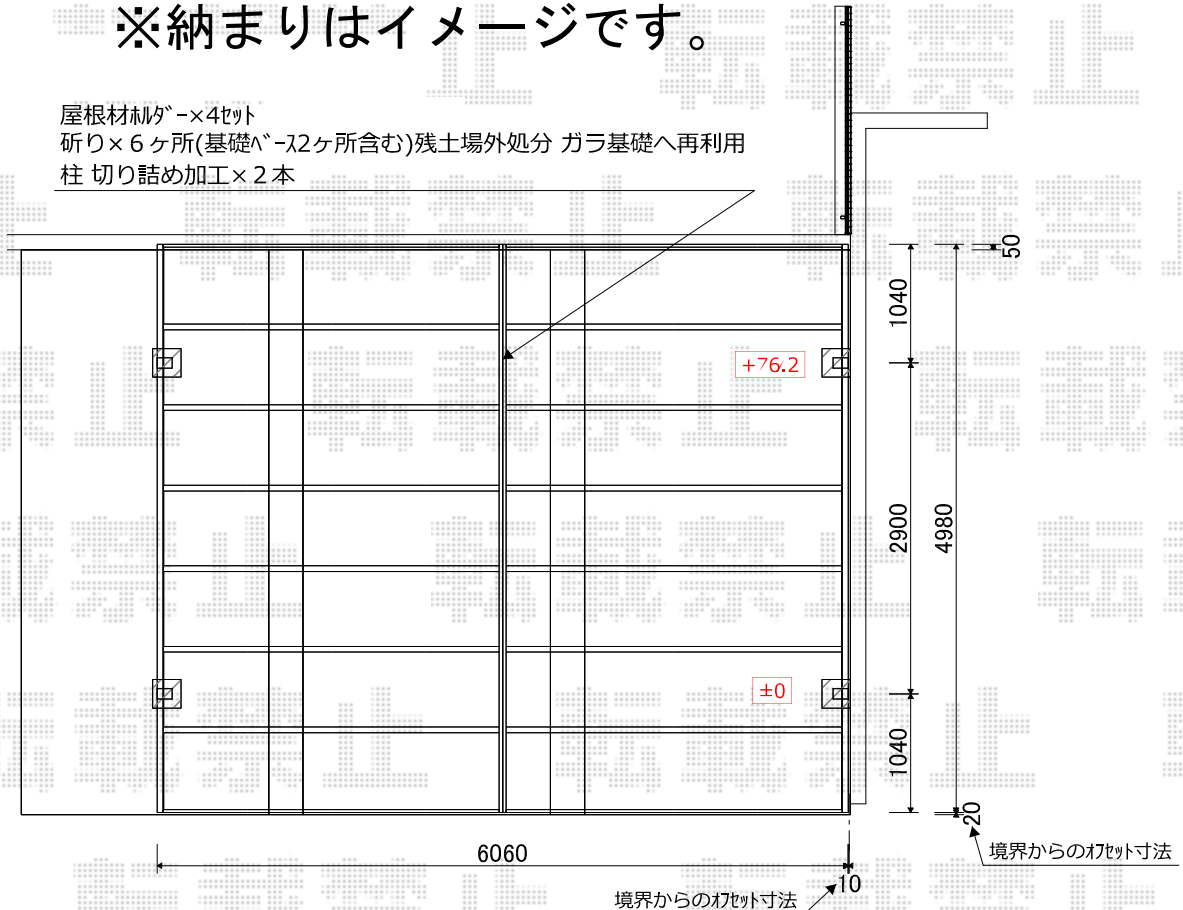

カーポート 施工概略図

LIXIL ネスカR (ラウンドスタイル) ワイド 積雪~20cm対応
幅= 6,060mm 奥行= 4,980mm 色: シャイングレー
屋根材: 熱線吸収ポリカーボネート (ブルーマットS・すりガラス調)
柱仕様: ロング柱25仕様 (有効高 約2,500mm)

LIXIL ネスカR (ラウンドスタイル) ワイド 屋根材ホルダー (4セット分) ×1
色: シャイングレー 奥行サイズ: 50型用

※納まりはイメージです。

屋根材ホルダー×4セット
桁り×6ヶ所(基礎へ-12ヶ所含む)残土場外処分 ガラ基礎へ再利用
柱 切り詰め加工×2本

2018-5-500106	担当者	小林