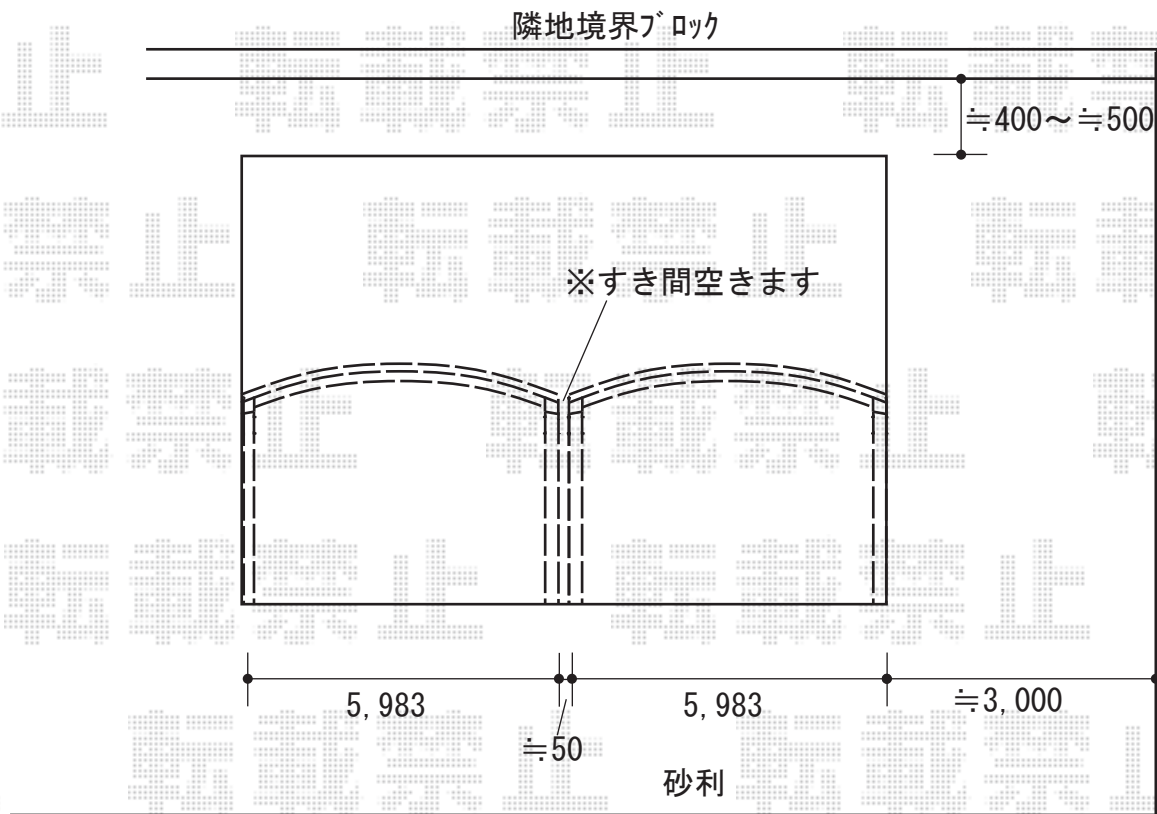

カーポート 施工概略図

YKK AP レイナツインポートグラン 積雪～20cm対応
幅= 5,983mm
奥行= 5,052mm
色： プラチナステン
屋根材： ポリカーボネート（スモークブラウン）
柱仕様： ハイルフ柱仕様（有効高 約2,350mm）

2018-5-500181

担当者

小林