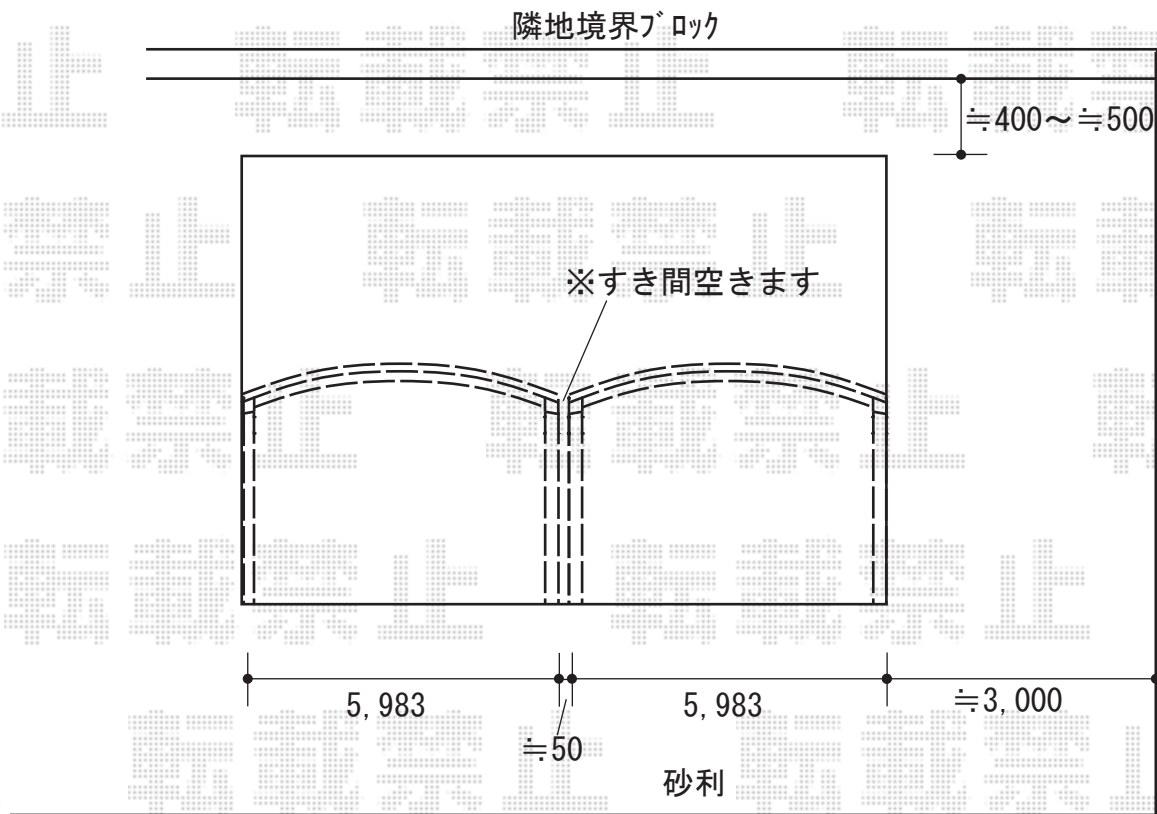

カーポート 施工概略図

YKK AP レイナツインポートグラン 積雪～20cm対応  
幅= 5,983mm  
奥行= 5,052mm  
色： プラチナステン  
屋根材： ポリカーボネート（スモークブラウン）  
柱仕様： ハイルーフ柱仕様（有効高 約2,350mm）

2018-5-500181

担当者

小林