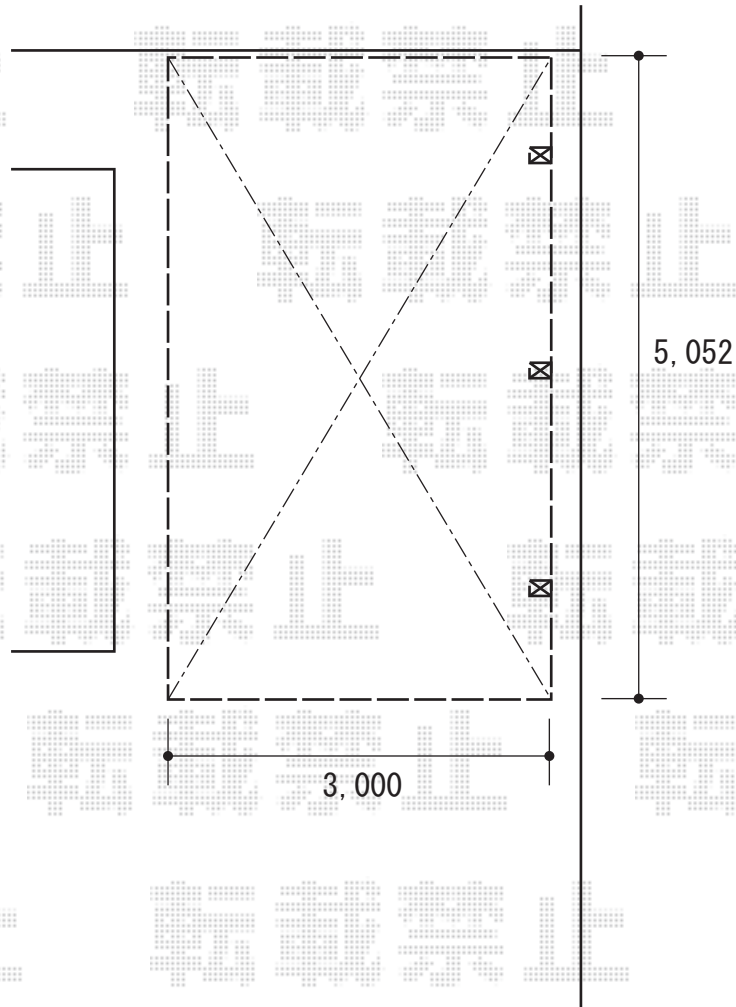

カーポート 施工概略図

YKK AP レイナポートグラン50 積雪～50cm対応  
幅= 3,000mm  
奥行= 5,052mm  
色： ピュアシルバー  
屋根材： ポリカーボネート（トーマイマツト）  
柱仕様： ハイルフ柱仕様（有効高 約2,350mm）

2018-5-500191

担当者

田中