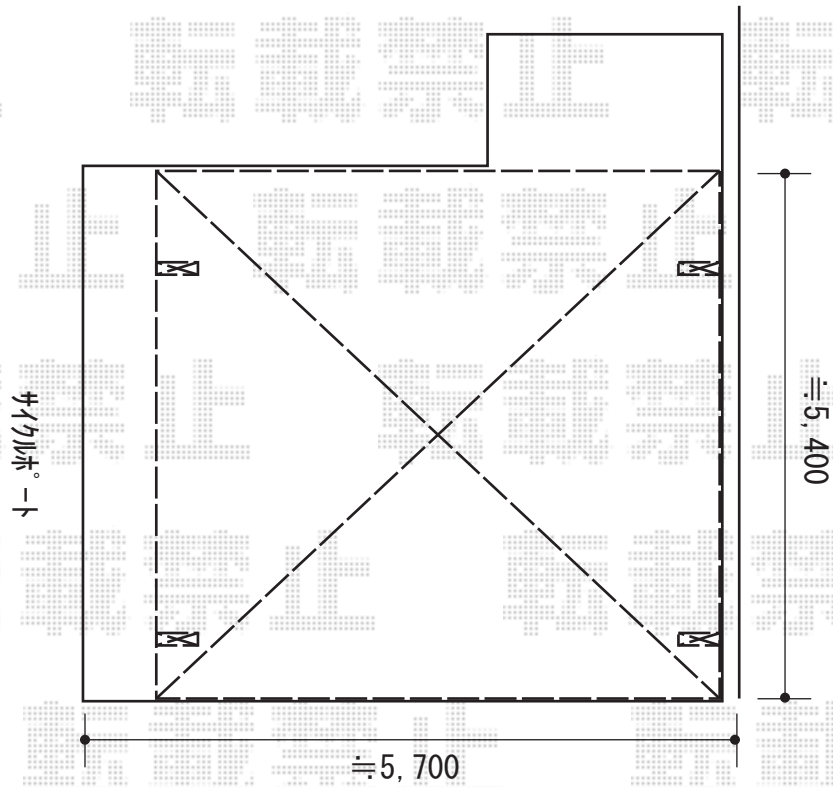

カーポート 施工概略図

YKK AP レイナツインポートグラン 積雪~20cm対応
幅= 5,392mm
奥行= 5,052mm
色： プラチナステン
屋根材： 熱線遮断ポリカーボネート（アースブルーマット調）
柱仕様： ハイルフ柱仕様（有効高 約2,350mm）

2018-5-500220

担当者

小林