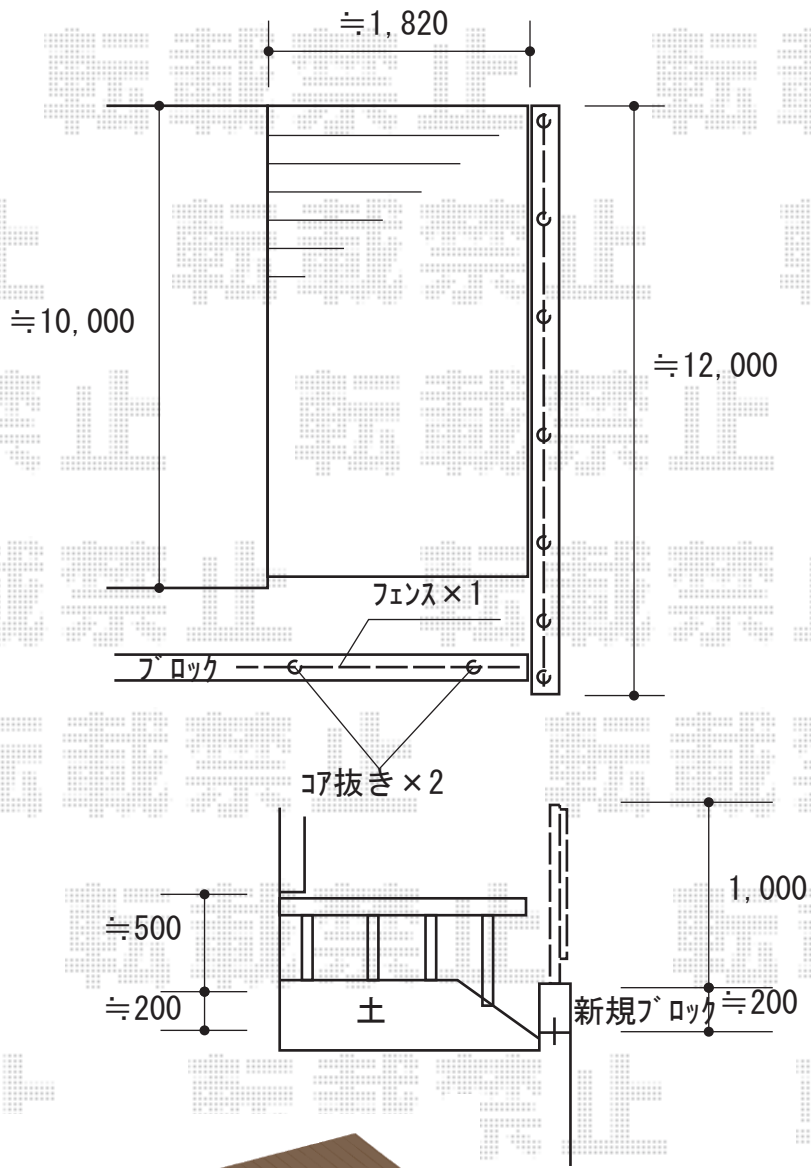

# ウッドデッキ/フェンス 施工概略図

YKK AP リウッドデッキ 200  
 間口= 約10,051mm  
 出幅= 6尺(1,820mm)  
 色： ナチュラルブラウン  
 床板： 縦貼り  
 幕板： 標準幕板  
 束柱： Hタイプ(550~700mm) (色： プラチナステン)

YKK AP ルシアスフェンスH03型 横板+細横格子 アルミカラー 自由柱施工  
 本体1枚 (W×H) = (1,975×1,000mm) × 7枚  
 自由柱： T100 × 9本  
 エンドキャップ： 2セット  
 色： プラチナステン

※イメージ図

2018-5-500262

担当者

安田