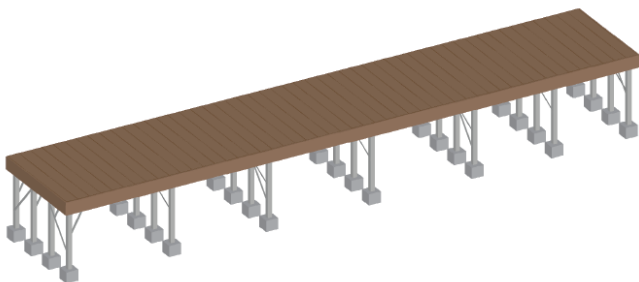

ウッドデッキ/フェンス 施工概略図

YKK AP リウッドデッキ 200
間口= 約10,051mm
出幅= 6尺(1,820mm)
色： ナチュラルブラウン
床板： 縦貼り
幕板： 標準幕板
束柱： Hタイプ(550~700mm) (色： プラチナステン)

YKK AP ルシアスフェンスH03型 横板+細横格子 アルミカラー 自由柱施工
本体1枚 (W×H) = (1,975×1,000mm) × 7枚
自由柱： T100 × 9本
エンドキャップ： 2セット
色： プラチナステン

※イメージ図

2018-5-500262

担当者

安田