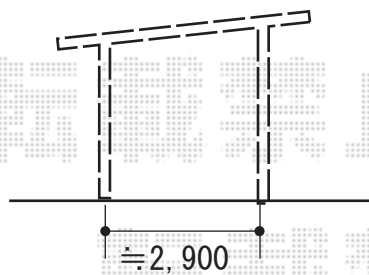

間口= 2,210mm

奥行= 1,790mm

高さ= 2,375mm

色： ファインシルバー

屋根タイプ： 標準型

耐荷重タイプ： 一般型

棚タイプ： 標準棚タイプ

数量： 1台