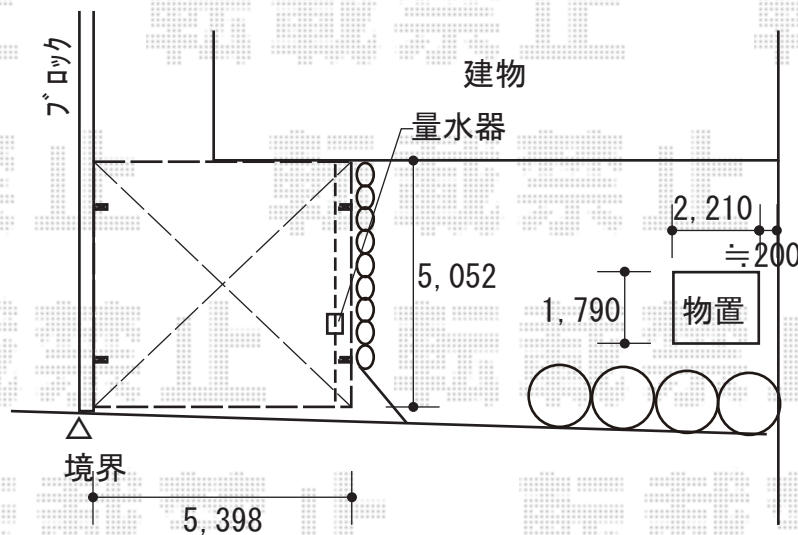

間口= 2,210mm

奥行= 1,790mm

高さ= 2,375mm

色： ファインシルバー

屋根タイプ： 標準型

耐荷重タイプ： 一般型

棚タイプ： 標準棚タイプ

数量： 1台