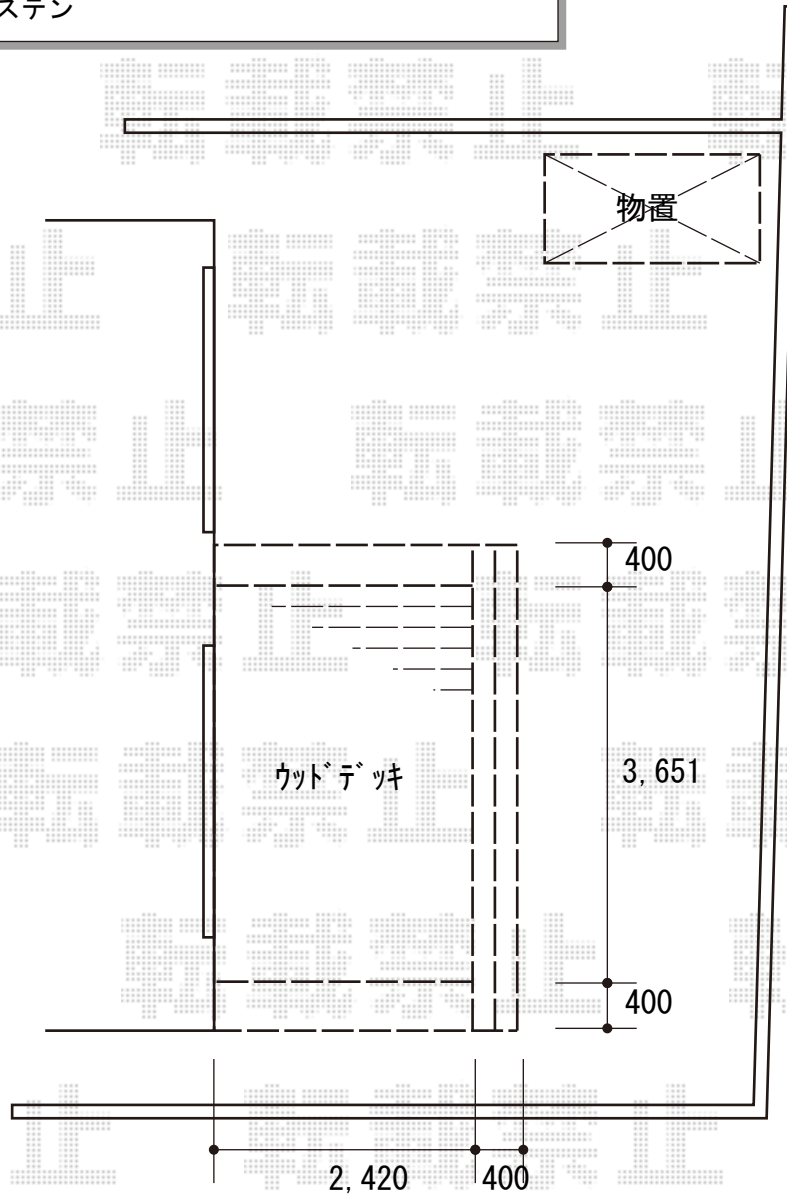

ウッドデッキ 物置 施工概略図

YKK AP リウッドデッキ 200
間口= 2.0間(3,651mm)
出幅= 8尺(2,420mm)
色： ホワイトブラウン
床板： 縦貼り
幕板： 標準幕板
束柱： Tタイプ(400~550mm) (色： プラチナステン)

タクボ物置 グランプレステージジャンプ 1488×750×1900
間口= 1,488mm
奥行= 750mm
高さ= 1,900mm
色： ムーンホワイト
屋根タイプ： 標準型
耐荷重タイプ： 一般型
棚タイプ： 全面棚タイプ
数量： 1台

YKK AP リウッドデッキ 段床セット 正面・両側面タイプ 1段
間口サイズ= 2.0間用
出幅サイズ= 8尺用
色： ホワイトブラウン
束柱色： プラチナステン

2018-5-500489

担当者

木附