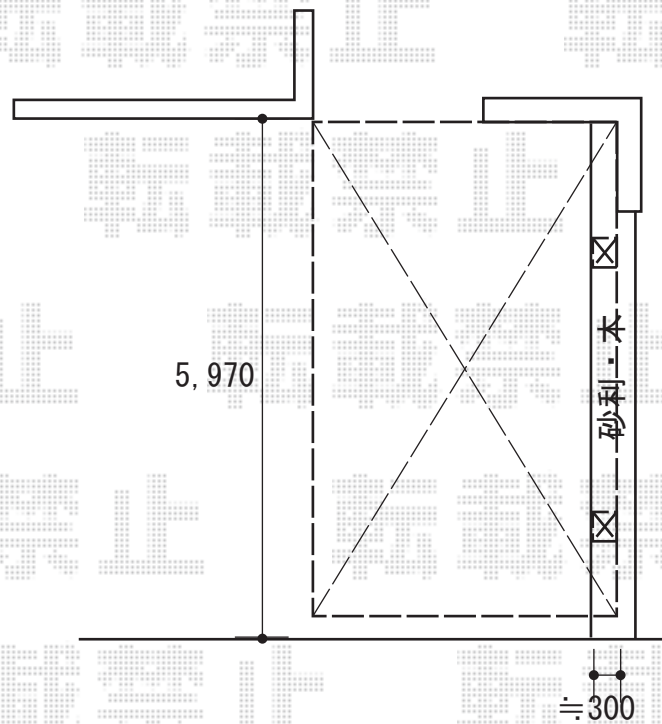

カーポート 施工概略図

YKK AP エフルージュグラン 積雪～20cm対応
幅= 3,027mm
奥行= 5,768mm
色： ピュアシルバー
屋根材： ポリカーボネート(トーマイマット)
柱仕様： ハイロング柱仕様 (有効高 約2,800mm)

2018-5-500542

担当者

竹本