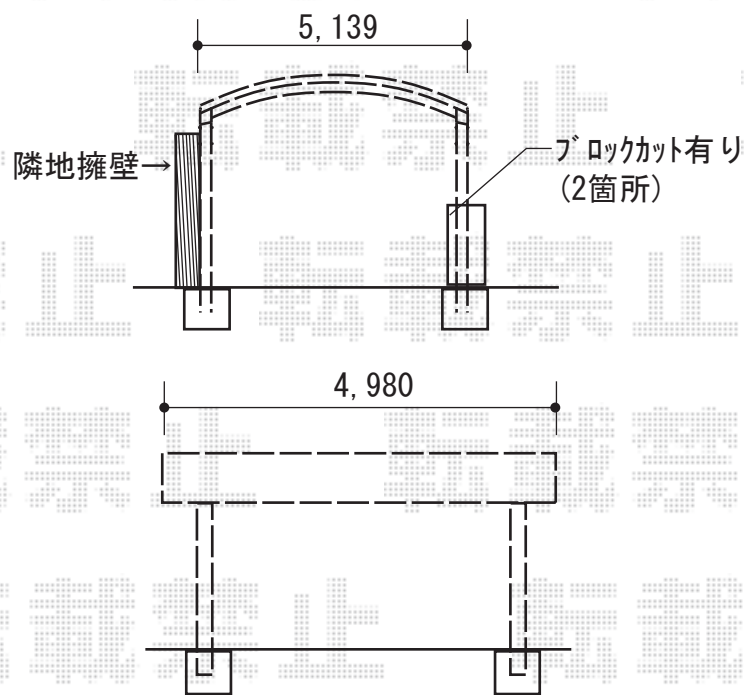

カーポート 施工概略図

LIXIL ネスカR (ラウンドスタイル) ワイド 積雪~20cm対応
幅= 5,139mm
奥行= 4,980mm
色: シャイングレー
屋根材: 熱線吸収ポリカーボネート (ブルーマットS・すりガラス調)
柱仕様: 標準柱仕様 (有効高 約2,200mm)

2018-5-500552

担当者

竹本