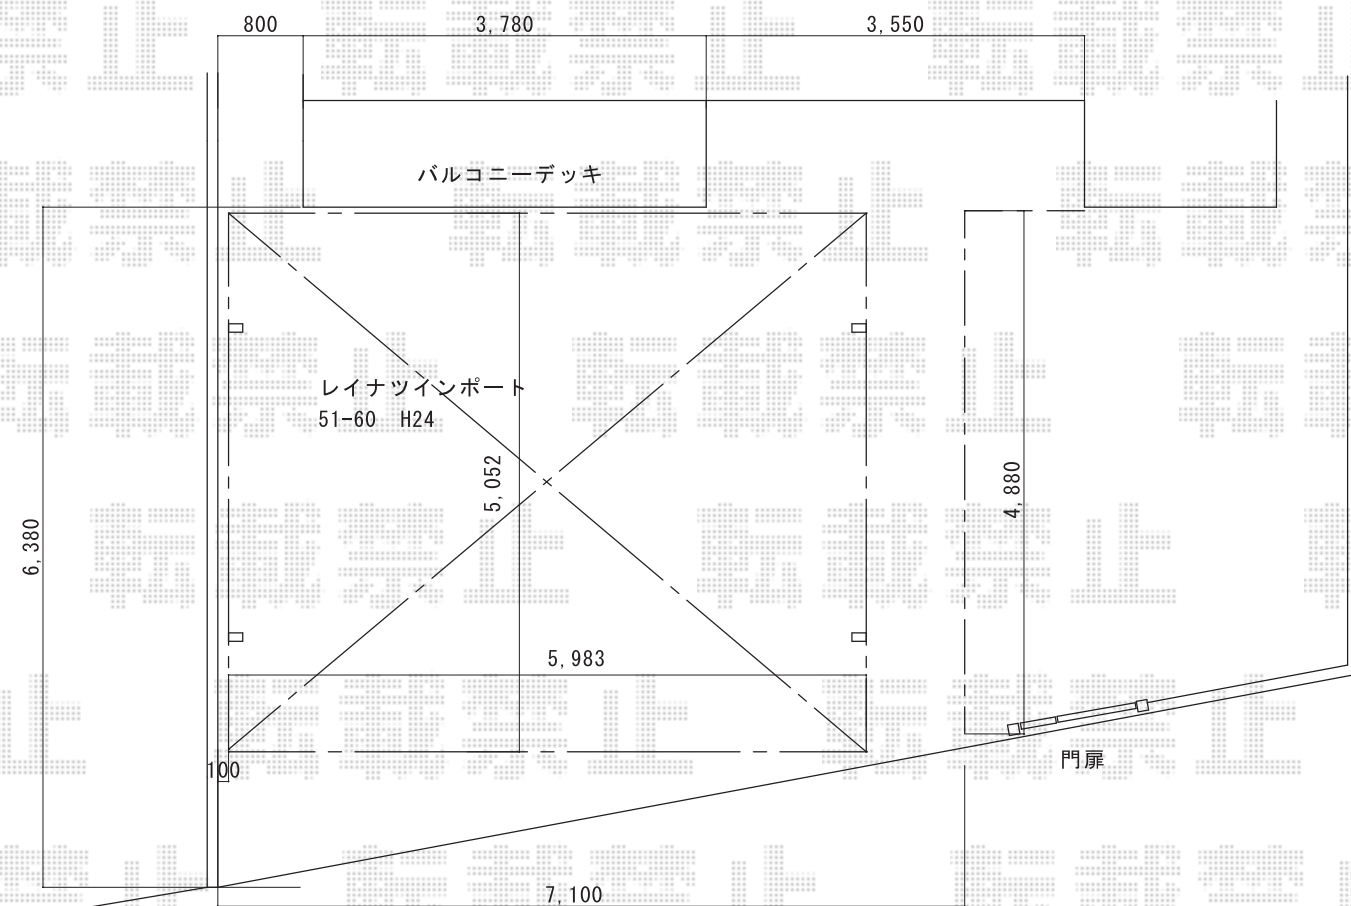

カーポート 施工概略図

YKK AP レイナツインポートグラン 積雪~20cm対応
幅= 5,983mm
奥行= 5,052mm
色： プラチナステン
屋根材： 熱線遮断ポリカーボネート(クリアマット)
柱仕様： ハイルフ柱仕様 (有効高 約2,350mm)

2018-5-500573

担当者

村上 (公)