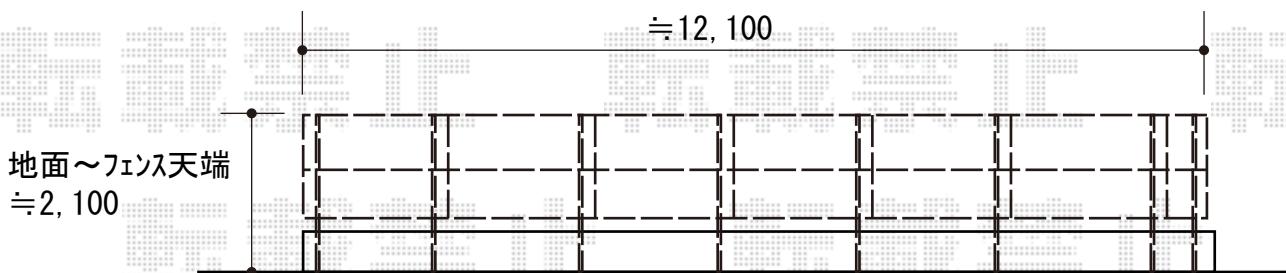

## エクステリア商品工事 施工概略図

YKK AP シンプレオフェンス13型 目隠しルーバー 2段支柱 自立建て用  
本体1枚 (W×H) = T80 (1,975×720mm) × 13枚  
自立建て用2段支柱 : T210 (2,122.5mm) × 8本  
エンドキャップ : 2セット  
端部カバー : T80 × 1セット  
色 : プラチナステン

YKK AP ルシアスアップゲートワイド 2型 たて格子 手動  
本体 (W×H) = (5,280mm × 1,000mm)  
色 : プラチナステン  
柱仕様 : ハイルフ柱仕様 (有効通過高2,140mm)  
駆動 : 手動式