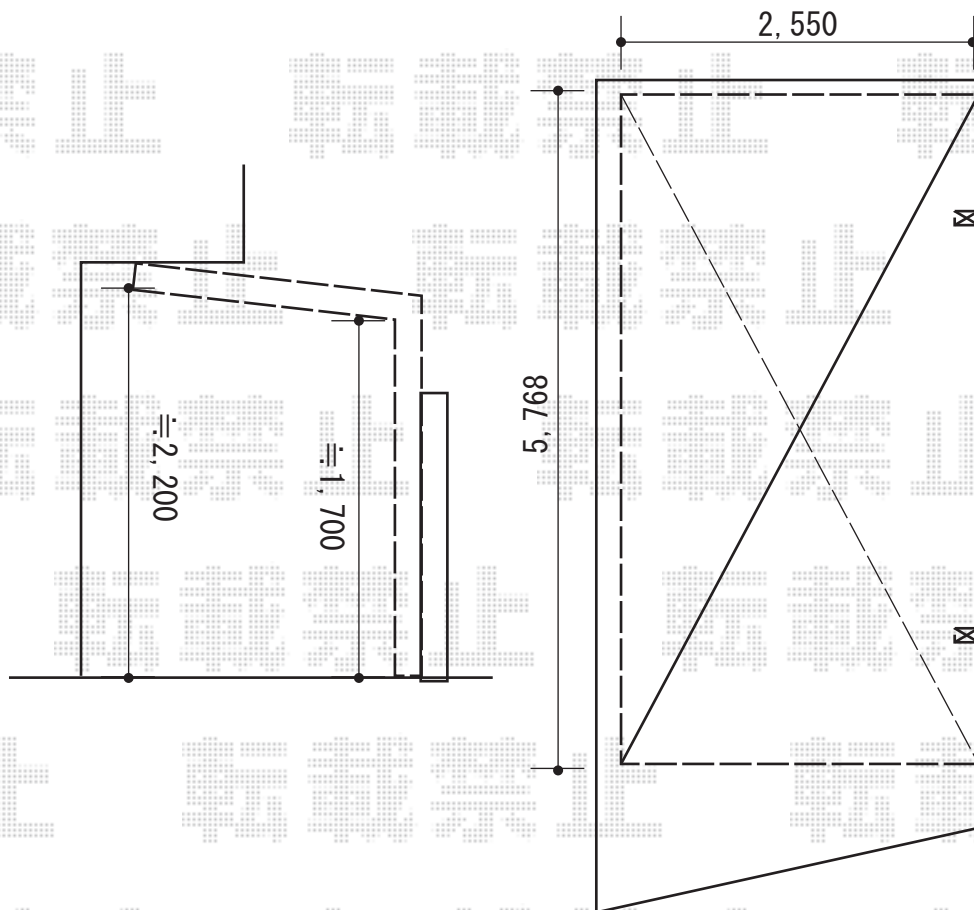

カーポート 施工概略図

YKK AP レイナポートグラン 積雪~20cm対応
幅= 2,550mm
奥行= 5,768mm
色: ブラウン
屋根材: 熱線遮断ポリカーボネート (アースブルーマット調)
柱仕様: 標準柱仕様 (有効高 約2,000mm)

2018-5-500709

担当者

小林