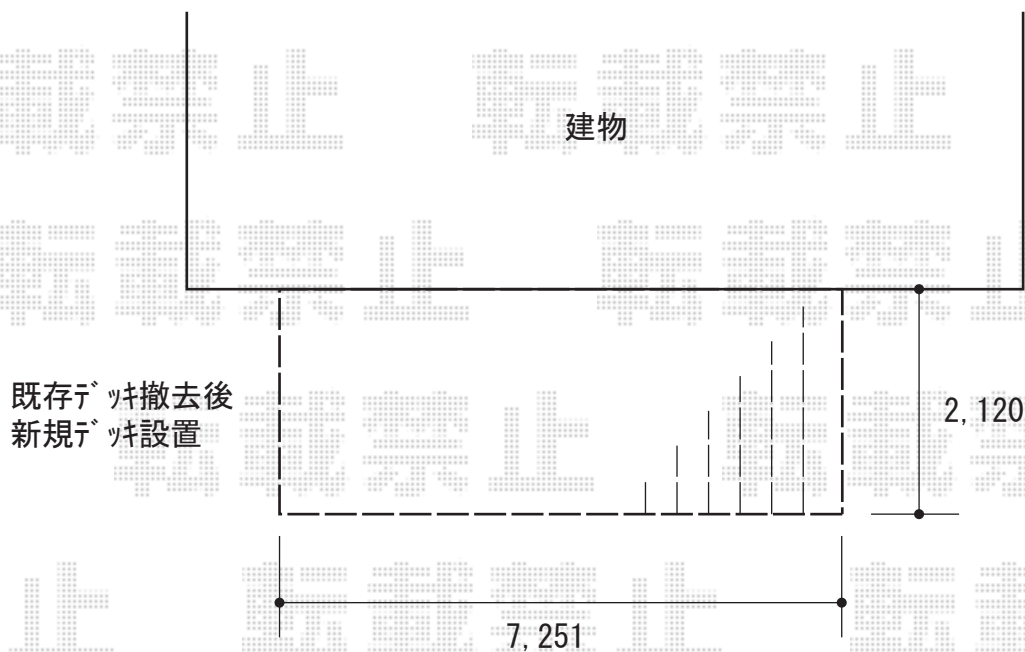

ウッドデッキ 施工概略図

YKK AP リウッドデッキ 200

間口= 4.0間 (7,251mm)

出幅= 7尺 (2,120mm)

色： レッドブラウン

床板： 縦貼り

幕板： 標準幕板

束柱： Tタイプ (400~550mm) (色： カームブラック)